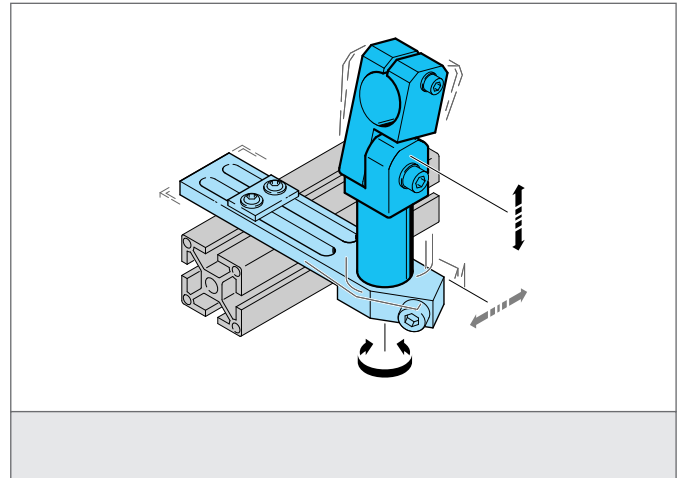

## SH-GLA-14-14-40

### Brazo de fijación ajustable articulado

- Sistema de montaje altamente flexible y versátil
- Montaje universal
- Ajuste continuo sin escalonamiento
- Diseño robusto

#### TECHNICAL INFORMATION (typ.)

Tamaño	14 mm (Diámetro A) 40 mm (Medida B)
Características	Ajustable
Apropiado para	Sujeción pin 14 mm
material de la carcasa	Metal
Serie de producto	System holder SH