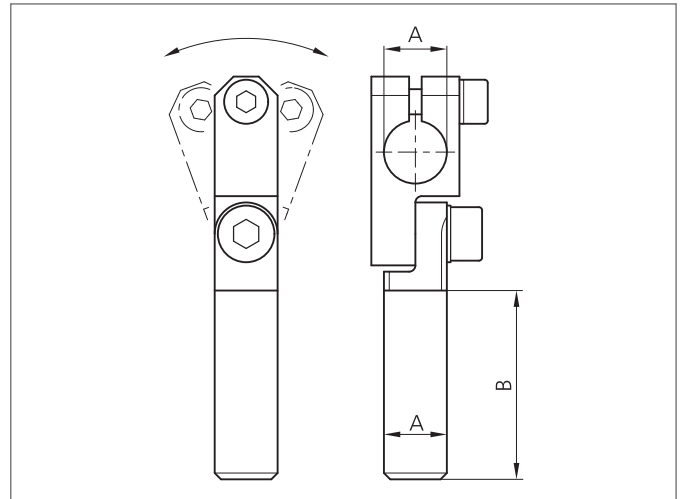

## SH-GLA-14-14-40

### Brazo de fijación ajustable articulado

- Sistema de montaje altamente flexible y versátil
- Montaje universal
- Ajuste continuo sin escalonamiento
- Diseño robusto

#### TECHNICAL INFORMATION (typ.)

Tamaño	14 mm (Diámetro A) 40 mm (Medida B)
Características	Ajustable
Apropiado para	Sujeción pin 14 mm
material de la carcasa	Metal
Serie de producto	System holder SH