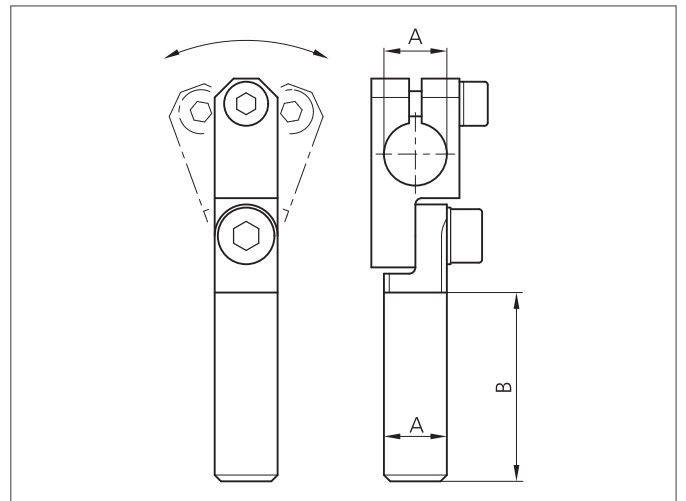

SH-GLA-14-14-40

Bras articulé

- Highly flexible versatile mounting system
- Montage polyvalent
- Réglage lisse
- Conception robuste

CARACTÉRISTIQUES TECHNIQUES (typ.)

Dimensions	14 mm (Diamètre A) 40 mm (Spacer measure B)
Caractéristiques	Adjustable
Approprié pour	Clamping pin 14 mm
Matériau du boîtier	Métal
Product series	System holder SH