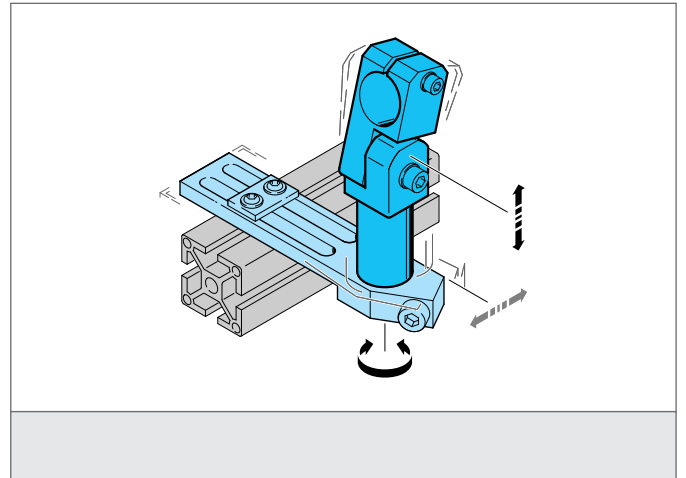

SH-GLA-14-14-40

Bras articulé

- Highly flexible versatile mounting system
- Montage polyvalent
- Réglage lisse
- Conception robuste

CARACTÉRISTIQUES TECHNIQUES (typ.)

Dimensions	14 mm (Diamètre A) 40 mm (Spacer measure B)
Caractéristiques	Adjustable
Approprié pour	Clamping pin 14 mm
Matériau du boîtier	Métal
Product series	System holder SH