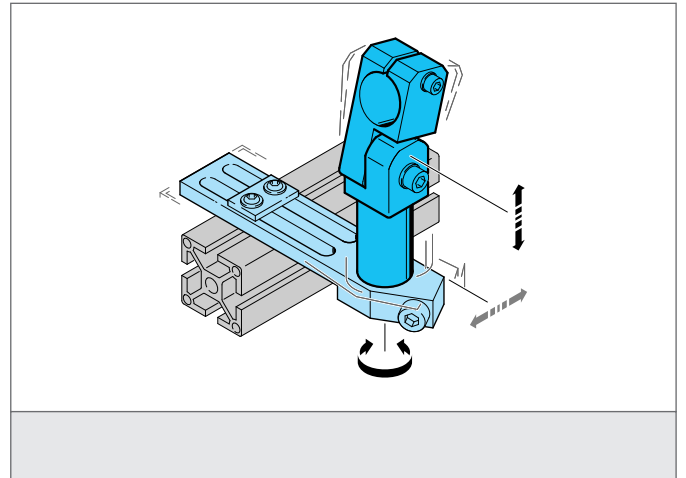

SH-GLA-14-14-120

Brazo de fijación ajustable articulado

- Sistema de montaje altamente flexible y versátil
- Montaje universal
- Ajuste continuo sin escalonamiento
- Diseño robusto

TECHNICAL INFORMATION (typ.)

Tamaño	14 mm (Diámetro A) 120 mm (Medida B)
Características	Ajustable
Apropiado para	Sujeción pin 14 mm
material de la carcasa	Metal
Serie de producto	System holder SH