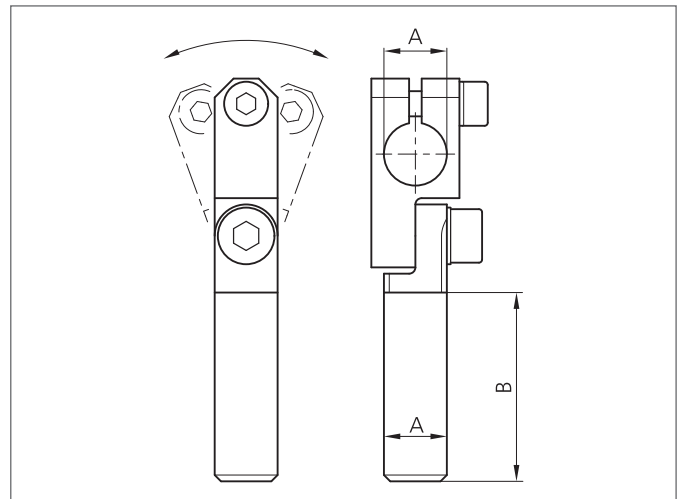

SH-GLA-14-14-120

Brazo de fijación ajustable articulado

- Sistema de montaje altamente flexible y versátil
- Montaje universal
- Ajuste continuo sin escalonamiento
- Diseño robusto

TECHNICAL INFORMATION (typ.)

Tamaño	14 mm (Diámetro A) 120 mm (Medida B)
Características	Ajustable
Apropiado para	Sujeción pin 14 mm
material de la carcasa	Metal
Serie de producto	System holder SH