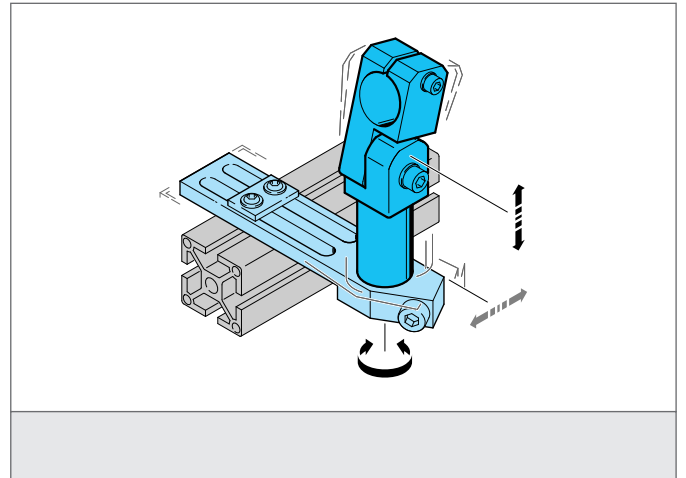

# SH-GLA-14-14-120

## Bras articulé

- Highly flexible versatile mounting system
- Montage polyvalent
- Réglage lisse
- Conception robuste

### CARACTÉRISTIQUES TECHNIQUES (typ.)

Dimensions	14 mm (Diamètre A) 120 mm (Spacer measure B)
Caractéristiques	Adjustable
Approprié pour	Clamping pin 14 mm
Matériau du boîtier	Métal
Product series	System holder SH