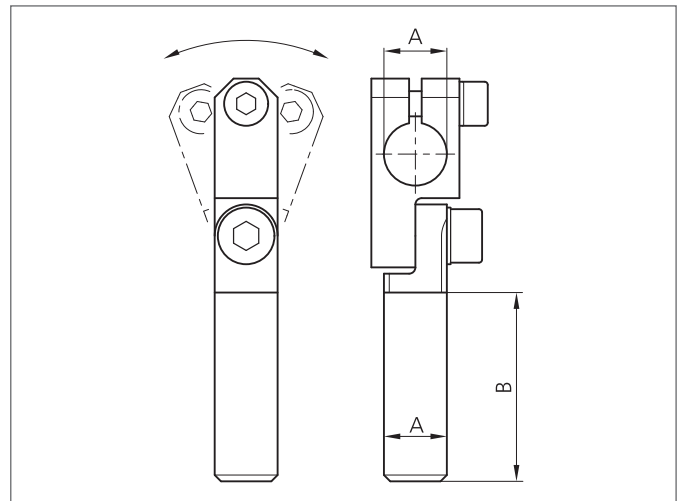

# SH-GLA-14-14-120

## Bras articulé

- Highly flexible versatile mounting system
- Montage polyvalent
- Réglage lisse
- Conception robuste

### CARACTÉRISTIQUES TECHNIQUES (typ.)

Dimensions	14 mm (Diamètre A) 120 mm (Spacer measure B)
Caractéristiques	Adjustable
Approprié pour	Clamping pin 14 mm
Matériau du boîtier	Métal
Product series	System holder SH