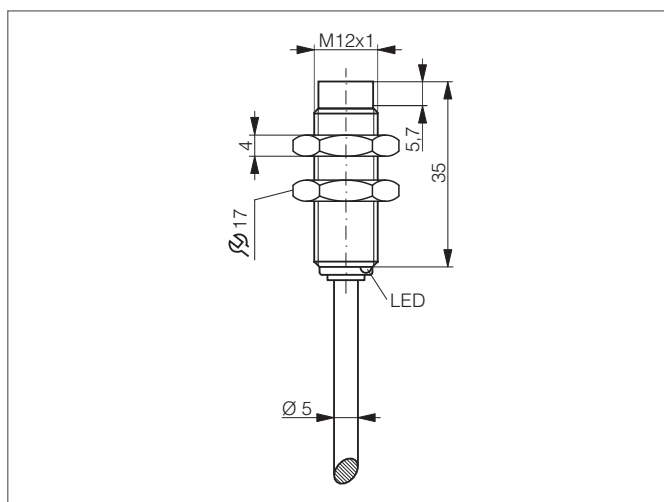

| TECHNICAL INFORMATION (typ.)   | +20°C, 24V DC                       |
|--------------------------------|-------------------------------------|
| Princip činnosti               | Indukční                            |
| Vyhodnocení                    | Digitální                           |
| Velikost                       | M12 x 1 (Závit)                     |
| Tvar                           | Závit                               |
| Montáž                         | Nezapuštěná montáž                  |
| Speciální funkce               | Mimořádně vysoká snímací vzdálenost |
| Pracovní vzdálenost            | 10 mm                               |
| Standardní montážní deska      | 30 x 30 x 1 mm                      |
| Provozní napětí                | 10 ... 30 V DC                      |
| Vlastní spotřeba energie       | < 10 mA                             |
| Spínací výstup                 | npn, 200 mA, NO                     |
| Spínací hystereze              | 5 %                                 |
| Odolnost vůči rázům / vibracím | 10 ... 55 Hz / 1,0 mm / 30 g        |
| Pokles napětí                  | < 2,0 V                             |
| Spínací kmitočet, frekvence    | 400 Hz                              |
| Teplota okolí, provoz          | -25 ... +70 °C                      |
| Izolační napětí                | 500 V                               |
| Stupeň krytí                   | IP 67                               |
| Materiál pouzdra               | Mosaz Poniklováno                   |
| Materiál                       | PVC (Kabel)                         |
| Připojení                      | Kabel, 2,0 m                        |