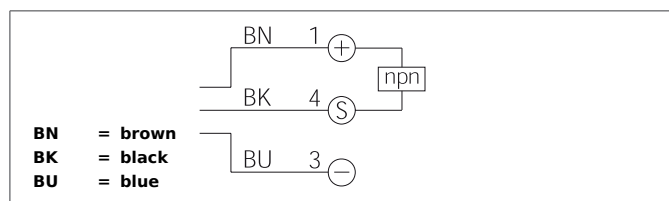

DCCK 12 M 10 NSLK

Inductive Proximity Switch

- Vysoce flexibilní kabel
- Integrovaný zesilovač
- Ochrana proti zkratu
- Potlačení pulzu při zapnutí
- LED

Safety instructions

The Instruments are not to be used for safety applications, in particular applications in which safety of persons depends on proper operation of the instruments.

These instruments shall exclusively be used by qualified personnel.