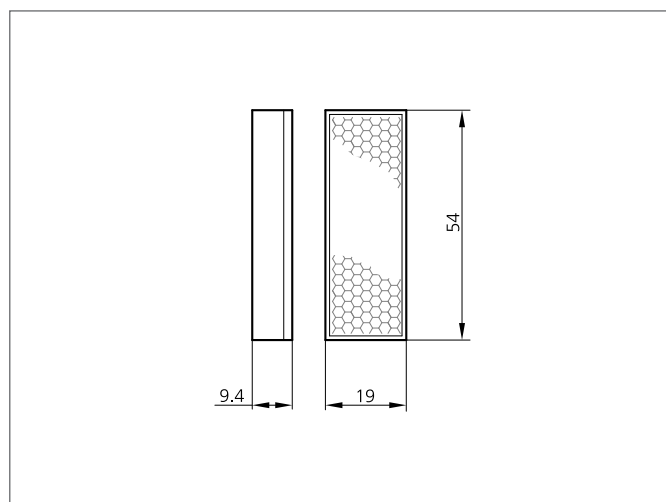

R 19x54

Réflecteur

- Pour infrarouge et lumière rouge
- Résistant à la chaleur jusqu'à 80 °C
- Adhésif
- Convient pour la lumière polarisée

Instructions de sûreté

La mise en œuvre de ces appareils doit être effectuée par du personnel qualifié. Ils ne doivent pas être utilisés pour des applications dans lesquelles la sécurité des personnes dépend du bon fonctionnement du matériel.

CARACTÉRISTIQUES TECHNIQUES (typ.)	+20°C, 24V DC
Montage	adhésif
Dimensions	19 x 54 mm (Surface) 9 mm (Height)
Dimensions	Rectangulaire
Lumière d'émission	Infrarouge et lumière rouge
Température ambiante, fonctionnement	-20 ... +60 °C
Version	Réflecteur