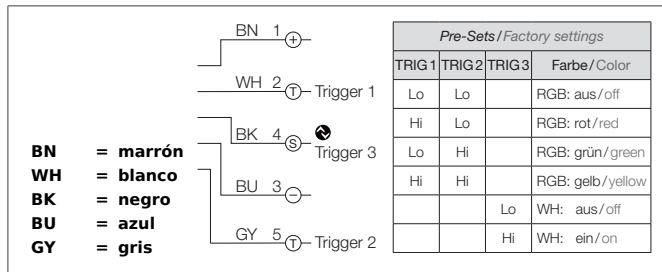

MB-RGBW-700-K-B5

Iluminación de máquina

- Alta intensidad de iluminación debido al uso de novedosos LEDs de potencia
- Easy operation even without IO-Link possible
- La representación de alto color garantiza la seguridad en el lugar de trabajo de acuerdo a la norma DIN EN 12464-1 / EN 12464-1
- Large light field for an optimal display of the machine status
- Per IO-Link free parameterizable functions
- Larga vida útil gracias al control térmico inteligente
- Amplio campo homogéneo de iluminación para la iluminación óptima de máquinas
- Can be used immediately by 3 color pre-sets: red - green - yellow
- Elevado grado de protección IP67
- Dispositivo de soporte magnético disponible

TECHNICAL INFORMATION (typ.)	+20°C, 24V DC
Operating modes	RGB: constant, blink, flash
Área iluminada	30 x 660 mm
Color de la luz	Blanco (5000 K), RGB + custom
Ángulo de emisión FWHM	120°
Luminous flux	2200 lm
Intensidad de iluminación	3.2 klx (0.5 m / 100%) 1.0 klx (1.0 m / 100%)
Tensión de alimentación	24 V DC ± 5%, (suministro clase 2)
Corriente en vacío	< 1.100 mA, (24 V DC)
Entrada de trigger nivel bajo	< 5,0 V
Entrada de trigger nivel alto	> 8,0 V
Entrada de trigger	3 color pre-sets: selectable by Trigger 1 + 2, white: selectable by Trigger 3
Interface	V1.1, COM2 (38,4kBd), 2300 µs, for parameterization
Potencia	< 26,4 W (24 V DC)
Protección a la inversión de polaridad	Sí
Temperatura ambiente, operación	0 ... +40 °C
Técnica de protección	IP 67
Grado de protección	III, funcionamiento en bajo voltaje
Grupo de riesgo (DIN EN 62471)	Grupo libre
material de la carcasa	Aluminio negro anodizado
Material	PU, cristal transparente (Ventana)
Conexión	Cable, 0,3 m, with connector, M12, 5-polos

MB-RGBW-700-K-B5

Iluminación de máquina

TECHNICAL INFORMATION (typ.)	+20°C, 24V DC
Intensidad de la luz ajustable	RGB, 10 ... 100%, by IO-Link
Peso	550 g
Cable de conexión	VK ... /5
Cable length max.	7.5 m, (5 x 0.34 mm ² / 24.0 V DC)