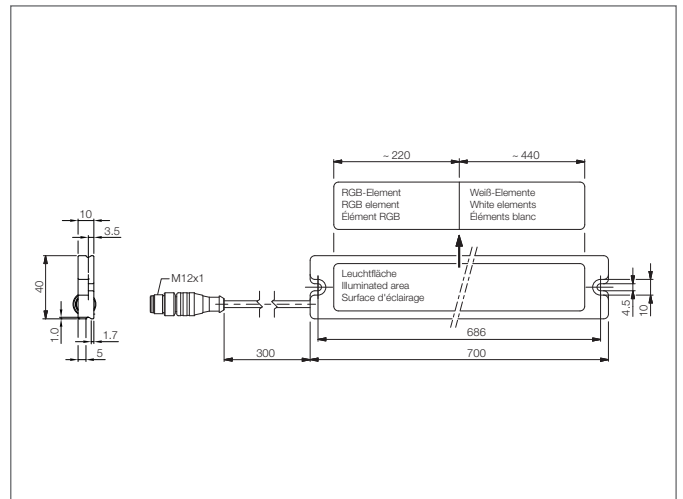

MB-RGBW-700-K-B5

Iluminación de máquina

- Alta intensidad de iluminación debido al uso de novedosos LEDs de potencia
- Easy operation even without IO-Link possible
- La representación de alto color garantiza la seguridad en el lugar de trabajo de acuerdo a la norma DIN EN 12464-1 / EN 12464-1
- Large light field for an optimal display of the machine status
- Per IO-Link free parameterizable functions
- Larga vida útil gracias al control térmico inteligente
- Amplio campo homogéneo de iluminación para la iluminación óptima de máquinas
- Can be used immediately by 3 color pre-sets: red - green - yellow
- Elevado grado de protección IP67
- Dispositivo de soporte magnético disponible

TECHNICAL INFORMATION (typ.)	+20°C, 24V DC
Operating modes	RGB: constant, blink, flash
Área iluminada	30 x 660 mm
Color de la luz	Blanco (5000 K), RGB + custom
Ángulo de emisión FWHM	120°
Luminous flux	2200 lm
Intensidad de iluminación	3.2 klx (0.5 m / 100%) 1.0 klx (1.0 m / 100%)
Tensión de alimentación	24 V DC ± 5%, (suministro clase 2)
Corriente en vacío	< 1.100 mA, (24 V DC)
Entrada de trigger nivel bajo	< 5,0 V
Entrada de trigger nivel alto	> 8,0 V
Entrada de trigger	3 color pre-sets: selectable by Trigger 1 + 2, white: selectable by Trigger 3
Interface	V1.1, COM2 (38,4kBd), 2300 µs, for parameterization
Potencia	< 26,4 W (24 V DC)
Protección a la inversión de polaridad	Sí
Temperatura ambiente, operación	0 ... +40 °C
Técnica de protección	IP 67
Grado de protección	III, funcionamiento en bajo voltaje
Grupo de riesgo (DIN EN 62471)	Grupo libre
material de la carcasa	Aluminio negro anodizado
Material	PU, cristal transparente (Ventana)
Conexión	Cable, 0,3 m, with connector, M12, 5-polos

MB-RGBW-700-K-B5

Iluminación de máquina

TECHNICAL INFORMATION (typ.)	+20°C, 24V DC
Intensidad de la luz ajustable	RGB, 10 ... 100%, by IO-Link
Peso	550 g
Cable de conexión	VK ... /5
Cable length max.	7.5 m, (5 x 0.34 mm ² / 24.0 V DC)