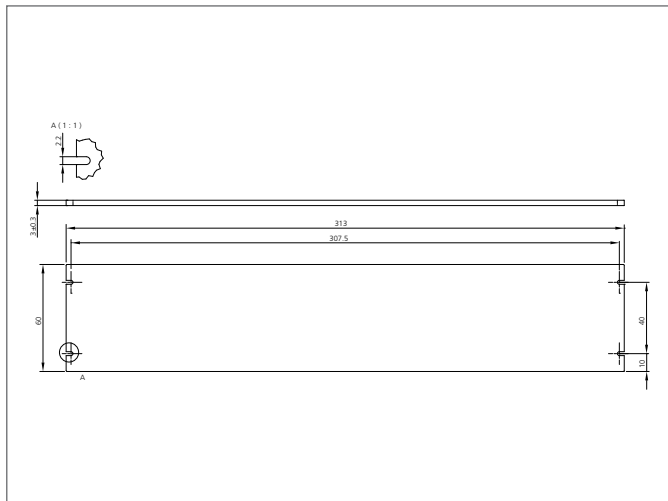

# BEK-A300-DIF

## Difusor

- Filtro difusor
- Reducción homogénea de luz
- Montaje rápido y sencillo
- Cristal de protección resistente a rayaduras
- Elementos de montaje incluidos

<b>TECHNICAL INFORMATION (typ.)</b>	
Características	<b>+20°C, 24V DC</b>
Resistencia a impactos y vibración	Incluye material de montaje
Apropiado para	10 ... 55 Hz / 1,0 mm / 30 g
Material	Barras de luz BE-A300..., Barras de luz BEK-A300...
	PMMA, recubrimiento endurecido (Ventana)