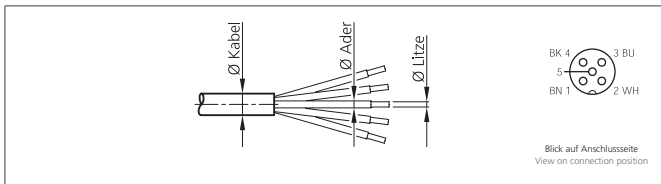

## BK-W-12/5 Steckverbinder

- Kunststoffgehäuse
- Metallgewinde
- Anschlussklemmen
- Hohe Schutzart
- Kabelabgang 4 x 90° drehbar

### TECHNISCHE DATEN (typ.)

Bauform	gewinkelt
Schutzart	IP 67
Gehäusematerial	Kunststoff
Anschluss sensorseitig	Buchse, M12x1, 5-polig
Anschluss steuerungsseitig	Selbstkonfektionierbar, Anschlussklemmen, 5-polig
Für Ø Kabel	4,0 ... 6,0 mm
Für Litzenquerschnitt	0,75 mm <sup>2</sup>