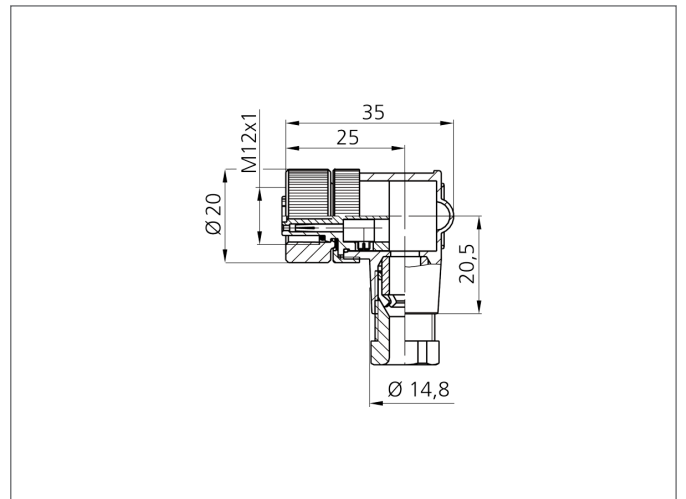

## BK-W-12/5 Steckverbinder

- Kunststoffgehäuse
- Metallgewinde
- Anschlussklemmen
- Hohe Schutzart
- Kabelabgang 4 x 90° drehbar

### TECHNISCHE DATEN (typ.)

Bauform	gewinkelt
Schutzart	IP 67
Gehäusematerial	Kunststoff
Anschluss sensorseitig	Buchse, M12x1, 5-polig
Anschluss steuerungsseitig	Selbstkonfektionierbar, Anschlussklemmen, 5-polig
Für Ø Kabel	4,0 ... 6,0 mm
Für Litzenquerschnitt	0,75 mm <sup>2</sup>