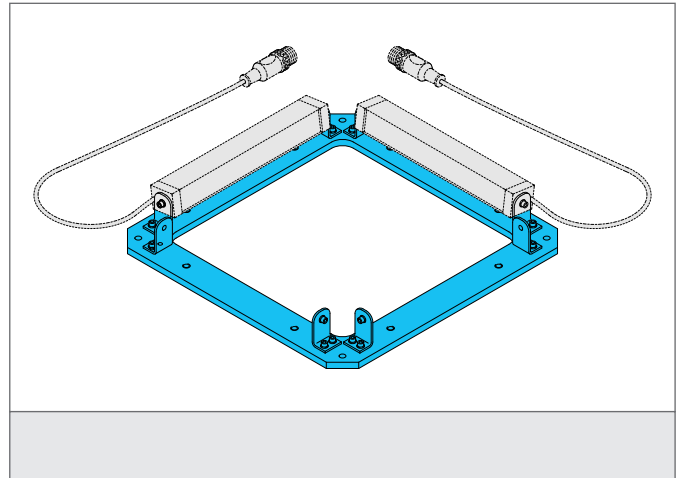

BE 1-A240-Frameset Befestigungsrahmen

- Stufenlose Justierung
- Robustes Metallgehäuse

TECHNISCHE DATEN (typ.)

Gehäusematerial

+20°C, 24V DC

Aluminium schwarz eloxiert

Blank area for technical specifications or notes, consisting of horizontal lines.