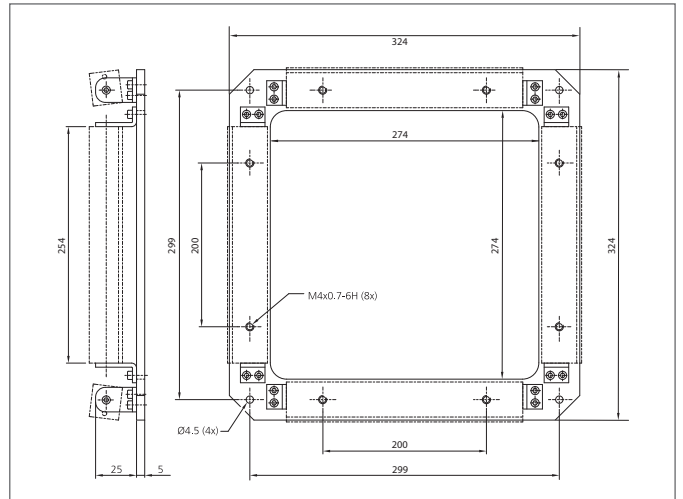

BE 1-A240-Frameset Befestigungsrahmen

- Stufenlose Justierung
- Robustes Metallgehäuse

TECHNISCHE DATEN (typ.)

Gehäusematerial

+20°C, 24V DC

Aluminium schwarz eloxiert

Blank area for technical specifications or notes, consisting of horizontal lines.