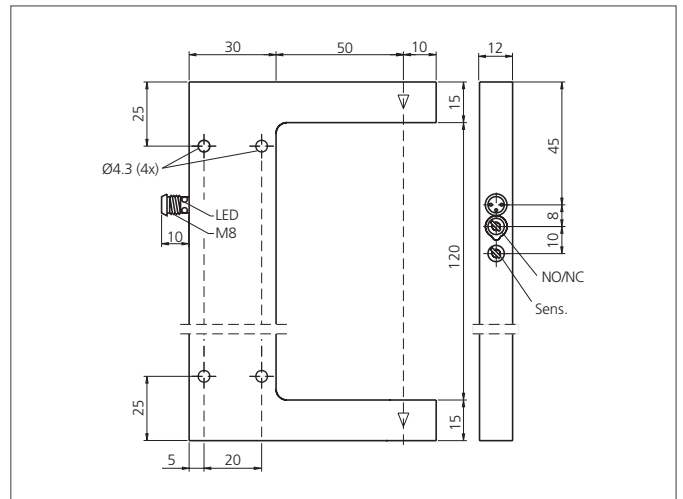

LGU 121 P3K-TSSL

Fourche optique laser

- Fonction Light-on/Dark-on
- Résolution très élevée
- Reproductibilité 0,01 mm
- Spot laser visible
- Fréquence d'utilisation élevée
- Boîtier métallique
- Laser de classe 1
- Indice de protection élevé
- Anneaux à led extrêmement brillant
- 5-year warranty

| CARACTÉRISTIQUES TECHNIQUES (typ.) | +20°C, 24V DC |
|---|---------------------------------|
| Principe de fonctionnement | optique |
| Évaluation | digital |
| Dimensions | 150 x 90 x 12 mm (Dimensions) |
| Dimensions | fourche |
| Ouverture de la fourche | 120 mm |
| Longueur de l'antenne à l'intérieur | 60 mm |
| Lumière d'émission | Laser à lumière rouge, modulée |
| Classe de laser | 1 (IEC 60825-1) |
| Tension d'alimentation | 10 ... 35 V DC (Supply Class 2) |
| Courant à vide | < 30 mA |
| Résolution | 0,05 mm |
| Réglage de la sensibilité | Potentiomètre |
| Sortie de commutation | pnp, 200 mA, NO/NC, commutable |
| Hystérésis | < 0,02 mm |
| Charge aux chocs et vibrations | 10 ... 55 Hz / 1,0 mm / 30 g |
| Chute de tension | < 2,8 V |
| Fréquence de fonctionnement | 3000 Hz |
| Reproductibilité | 0,01 mm |
| Puissance laser | < 100 μW |
| Température ambiante, fonctionnement | +5 ... +45 °C |
| Immunité aux lumières parasites ambiantes | 40 kLx |
| Protection diélectrique | 250 V |
| Indice de protection | IP 67 |

LGU 121 P3K-TSSL

Fourche optique laser

| CARACTÉRISTIQUES TECHNIQUES (typ.) | +20°C, 24V DC |
|---|---|
| Classe de protection | III, Répond au domaine de la basse tension (BT) |
| Matériau du boîtier | Aluminium noir anodisé |
| Connexion | Connecteur, M8, 3 pôles |
| Câbles de raccordement | TK ... |
| Juxtaposable | Oui |