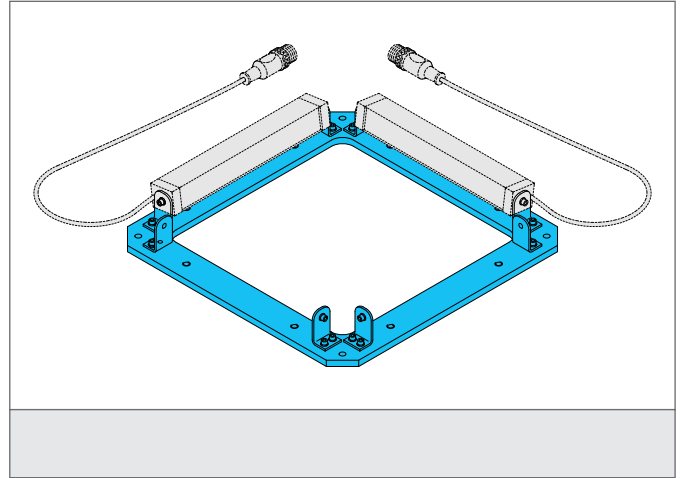

BE 1-A240-Frameset Mounting Frame

- Plynulé nastavení
- Robustní kovový kryt

TECHNICAL INFORMATION (typ.)

Materiál pouzdra

+20°C, 24V DC

Hliník Černá Eloxováno

Blank area for technical specifications or notes, consisting of horizontal lines.