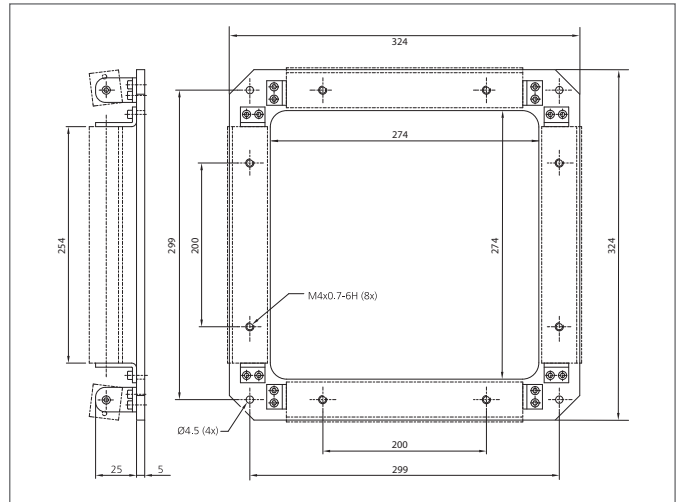

BE 1-A240-Frameset Mounting Frame

- Plynulé nastavení
- Robustní kovový kryt

TECHNICAL INFORMATION (typ.)

Materiál pouzdra

+20°C, 24V DC

Hliník Černá Eloxováno

Blank area for technical specifications or notes, consisting of horizontal lines.