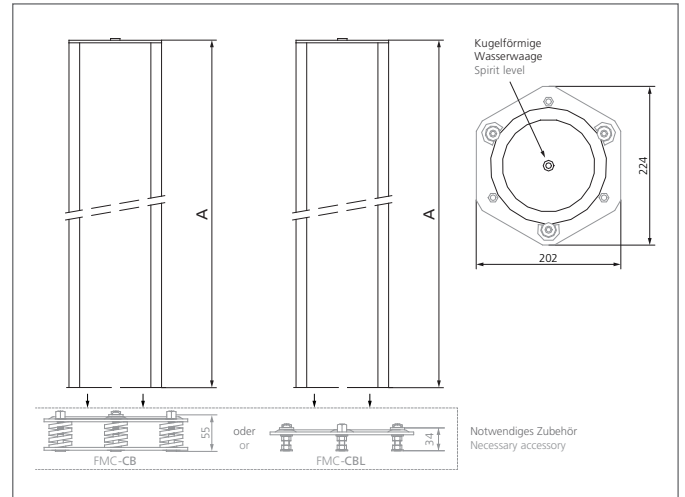

FMC-S1700

Column with deflection mirror

- 能实现四面的圆周保护
- 需要不止一个安全光幕/光栅
- 特殊型号，如有需要，可在反射镜上配一个抗分割的保护膜
- 由铝型材制作，结实耐用
- 可调角定位
- 每个反射镜的光功率减少系数为15%
- 内置水平仪来纠正垂直轴的位置

Safety instructions

All the installation, connection and safety regulations, as per our technical information, have to be strictly adhered to.

The set-up of the products have to be made by skilled staff, only.

Repair exclusively made by di-soric.

TECHNICAL INFORMATION (typ.)

总高度 (A)	1670 mm
操作原理	带偏转镜的安装条
数量	1 (偏转镜)
特征	内置水平仪
环境温度	-10 +50 ° C (反射镜)
为了	all light curtains with a protected height up to 1210 mm
外壳材料	aluminium extrusion poles, epoxy powder coated, plastics
模型/型号	预装的
交货范围	安装说明, Fixing material
光功率换算系数	15 %