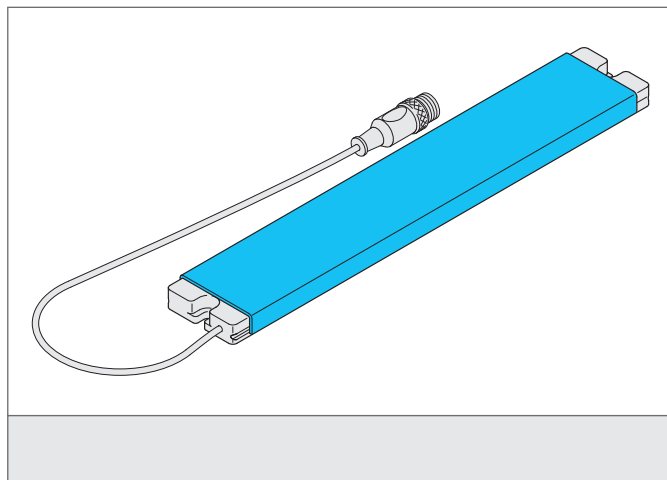

## MB-DIF-250

### Diffusor

- Difúzní filtr
- Pro homogenní redukci svítlosti a osvětlení
- Rychlá a snadná montáž

### TECHNICAL INFORMATION (typ.)

|                  |  |
|------------------|--|
| Připevnění       | <b>+20°C, 24V DC</b><br>by clamping groove |
| Osvětlená oblast | 230 x 40 mm                                |
| Vhodné pro       | MB-N-250 ...                               |
| Materiál         | PC diffuse (Okno)                          |
| Hmotnost         | 25 g                                       |