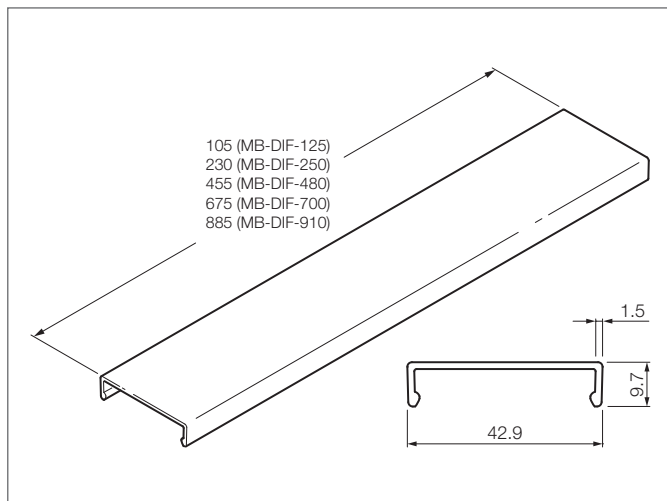

### TECHNICAL INFORMATION (typ.)

|                  |  |
|------------------|--|
| Připevnění       | <b>+20°C, 24V DC</b><br>by clamping groove |
| Osvětlená oblast | 230 x 40 mm                                |
| Vhodné pro       | MB-N-250 ...                               |
| Materiál         | PC diffuse (Okno)                          |
| Hmotnost         | 25 g                                       |