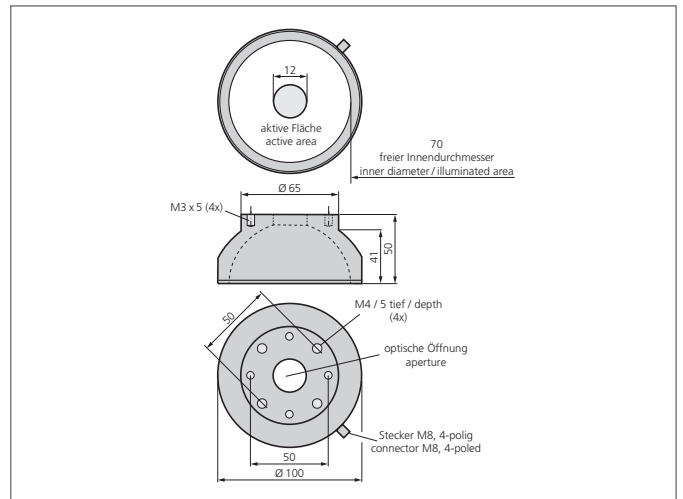

BE-DOME100/70-G3-T4

Dombeleuchtung

- Extrem homogene, diffuse Ausleuchtung
- Sehr kompakte Bauform
- Hohe Beleuchtungsstärke
- Robuste Bauweise

<p>Blick auf Anschlusseite View on connection position</p>	PIN	Aderfarbe wire color	Funktion function
	3	blau / blue	- blau / blue
	1	braun / brown	+ 24V

TECHNISCHE DATEN (typ.)	+20°C, 24V DC
Größe	Ø 100 mm (Durchmesser)
Leuchtfläche	Ø 70 mm
Anzahl	32 LEDs
Lichtfarbe	Blau, 470 nm
Abstrahlwinkel FWHM	120°
Betriebsspannung	24 V DC
Leistung	2,4 W 100 mA, (24 V DC)
Stromaufnahme	100 mA
Umgebungstemperatur Betrieb	0 ... +50 °C
Schutzklasse	III, Betrieb an Schutzkleinspannung
Risikogruppe (DIN EN 62471)	Freie Gruppe
Gehäusematerial	Aluminium, Kunststoff
Anschluss	Stecker, M8, 4-polig