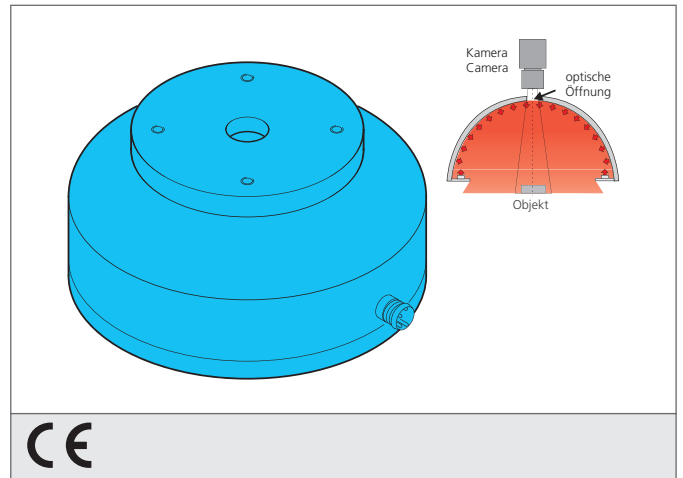

BE-DOME100/70-G3-T4

Dombeleuchtung

- Extrem homogene, diffuse Ausleuchtung
- Sehr kompakte Bauform
- Hohe Beleuchtungsstärke
- Robuste Bauweise

<p>Blick auf Anschlusseite View on connection position</p>	PIN	Aderfarbe wire color	Funktion function
	3	blau / blue	- blau / blue
	1	braun / brown	+ 24V

TECHNISCHE DATEN (typ.)	+20°C, 24V DC
Größe	Ø 100 mm (Durchmesser)
Leuchtfläche	Ø 70 mm
Anzahl	32 LEDs
Lichtfarbe	Blau, 470 nm
Abstrahlwinkel FWHM	120°
Betriebsspannung	24 V DC
Leistung	2,4 W 100 mA, (24 V DC)
Stromaufnahme	100 mA
Umgebungstemperatur Betrieb	0 ... +50 °C
Schutzklasse	III, Betrieb an Schutzkleinspannung
Risikogruppe (DIN EN 62471)	Freie Gruppe
Gehäusematerial	Aluminium, Kunststoff
Anschluss	Stecker, M8, 4-polig