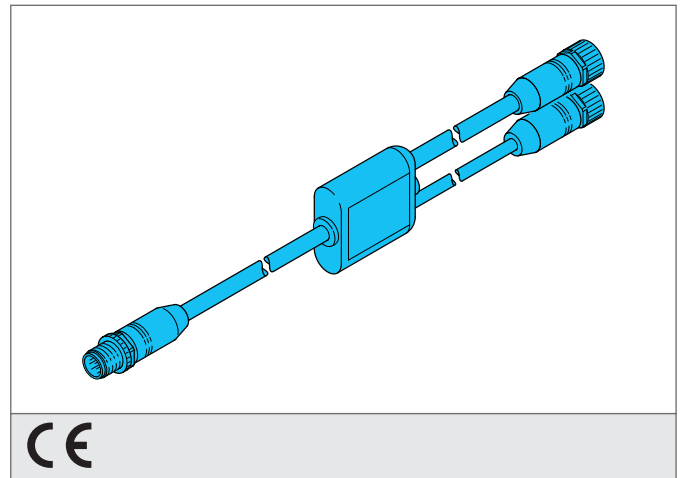

**CSY12 RX**  
**Câbles de raccordement**

**Instructions de sûreté**

Assurez-vous que les précautions d'installation, le raccordement, la sécurité, mentionnées dans la note technique soient respectées.  
 La mise en place des produits doivent être réalisés par du personnel qualifié.  
 La réparation doit être exclusivement faite par di-soric.

<b>CARACTÉRISTIQUES TECHNIQUES (typ.)</b>		<b>+20°C, 24V DC</b>
Principe de fonctionnement		T-piece for muting arms
Dimensions		M12 (thread)
Dimensions		Droit
Longueur		400 mm
Approprié pour		T-piece for muting arms MZ-T4P, receiver
Connexion		Connecteur, M12, 5 pôles
Connexion 2		Prise, M12, 5 pôles
Connexion 3		Prise, M12, 5 pôles