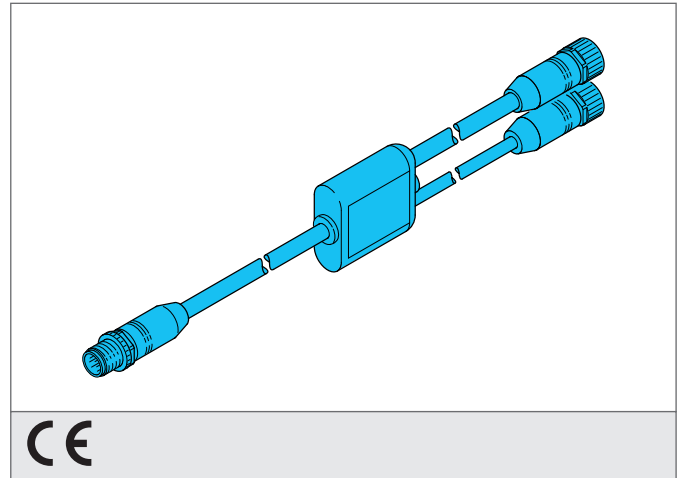

# CSY12 RX Anschlusskabel

TECHNISCHE DATEN (typ.)	+20°C, 24V DC
Funktionsprinzip	T-Stück für Mutingarme
Größe	M12 (Gewinde)
Bauform	gerade
Länge	400 mm
Geeignet für	T-Stück für Mutingarme MZ-T4P, Empfänger
Anschluss	Stecker, M12, 5-polig
Anschluss 2	Buchse, M12, 5-polig
Anschluss 3	Buchse, M12, 5-polig