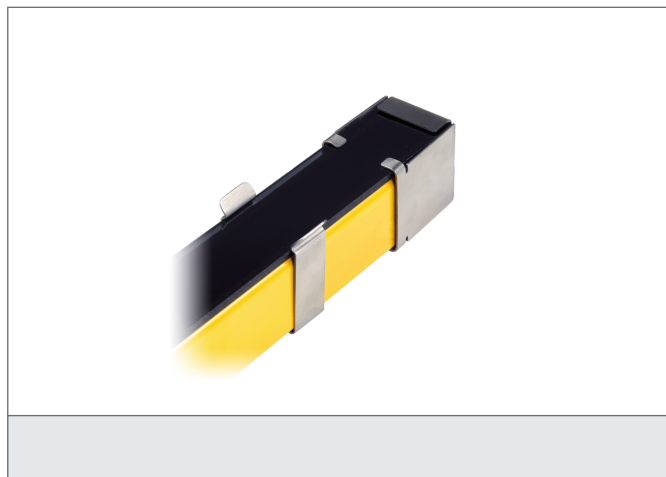

PSE 450

Protective screen kit

- Ochrana proti jiskrám ze svařování, poškrábání a agresivním médiím v pracovním prostoru
- Rychlá a snadná montáž
- Robustní konstrukce

Safety instructions

All the installation, connection and safety regulations, as per our technical information, have to be strictly adhered to. The set-up of the products have to be made by skilled staff, only. Repair exclusively made by di-soric.

TECHNICAL INFORMATION (typ.)

Princip činnosti	Ochranné, čelní sklo
Vhodné pro	Výška ochranného pole 460 mm
Materiál	Polykarbonát (Ochranné, čelní sklo)
Rozsah dodávky	4 ochranná čelní skla, Nerezové svorky a koncové krytky