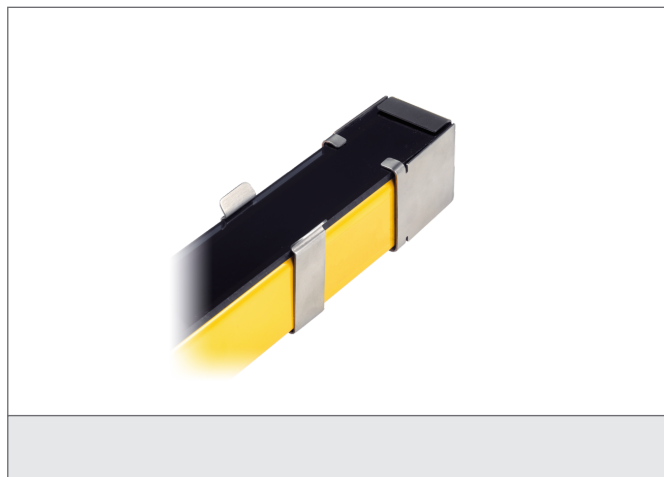

### Protective screen kit

- Ochrana proti jiskrám ze svařování, poškrábání a agresivním médiím v pracovním prostoru
- Rychlá a snadná montáž
- Robustní konstrukce

#### TECHNICAL INFORMATION (typ.)

Princip činnosti	Ochranné, čelní sklo
Vhodné pro	Bezpečnostní světelné záclony se 3 paprsky
Materiál	Polykarbonát (Ochranné, čelní sklo)
Rozsah dodávky	4 ochranná čelní skla, Nerezové svorky a koncové krytky