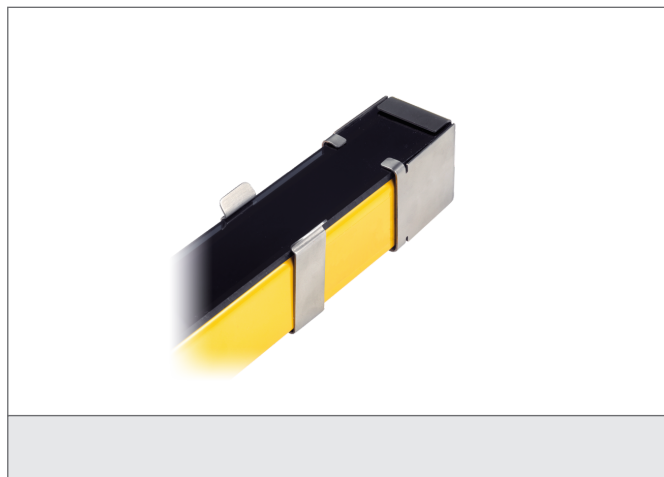

PSE 1800

Protective screen kit

- Ochrana proti jiskrám ze svařování, poškrábání a agresivním médiím v pracovním prostoru
- Rychlá a snadná montáž
- Robustní konstrukce

Safety instructions

All the installation, connection and safety regulations, as per our technical information, have to be strictly adhered to.
The set-up of the products have to be made by skilled staff, only.
Repair exclusively made by di-soric.

TECHNICAL INFORMATION (typ.)

Princip činnosti	Ochranné, čelní sklo
Vhodné pro	Výška ochranného pole 1810 mm
Materiál	Polykarbonát (Ochranné, čelní sklo)
Rozsah dodávky	4 ochranná čelní skla, Nerezové svorky a koncové krytky