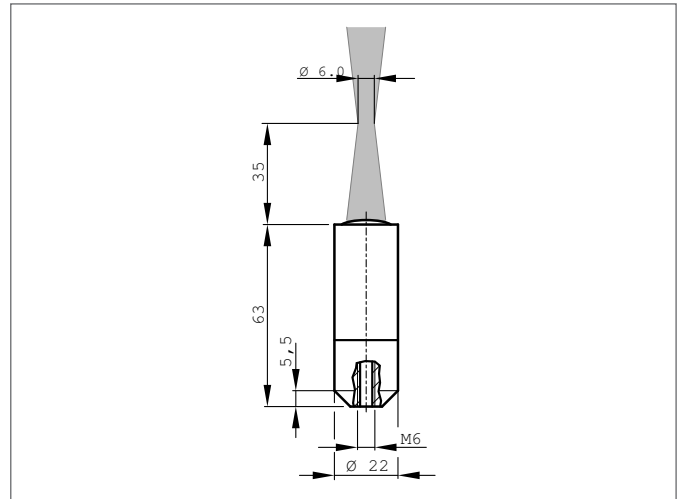

VO-M6/35-M6x30-2.5

Focalisateur

Instructions de sûreté

La mise en œuvre de ces appareils doit être effectuée par du personnel qualifié. Ils ne doivent pas être utilisés pour des applications dans lesquelles la sécurité des personnes dépend du bon fonctionnement du matériel.

CARACTÉRISTIQUES TECHNIQUES (typ.)

Taille du point lumineux	Ø 6 mm
Portée	35 mm
Plage de balayage	30 ... 60 mm