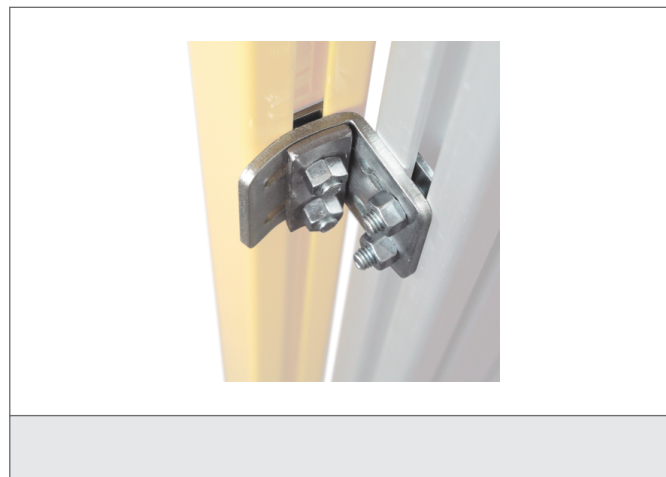

SFB 6SG

Adjustable fixing brackets

- Nastavitelné
- Robustní konstrukce
- Sada obsahuje držáky potěbné pro vysílač a přijímač
- Využití pro velké vzdálenosti nebo doporučeno použití vychylujících zrcadel

TECHNICAL INFORMATION (typ.)

Princip činnosti	Nastavitelný držák
Rozsah nastavení	14°
Vhodné pro	Všechny světelné záclony / mřížky s výškou ochranného pole od 1210 mm
Materiál	Kov, pozinkovaný (Držáky)
Rozsah dodávky	Stručný návod k instalaci, 6 nastavitelné držáky, Montážní materiál