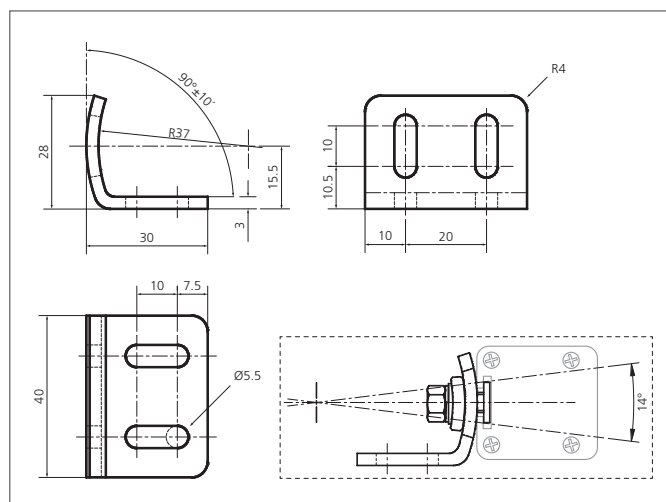

SFB 6SG

Adjustable fixing brackets

- Nastavitelné
- Robustní konstrukce
- Sada obsahuje držáky potěbné pro vysílač a přijímač
- Využití pro velké vzdálenosti nebo doporučeno použití vychylujících zrcadel

TECHNICAL INFORMATION (typ.)

Princip činnosti	Nastavitelný držák
Rozsah nastavení	14°
Vhodné pro	Všechny světelné záclony / mřížky s výškou ochranného pole od 1210 mm
Materiál	Kov, pozinkovaný (Držáky)
Rozsah dodávky	Stručný návod k instalaci, 6 nastavitelné držáky, Montážní materiál