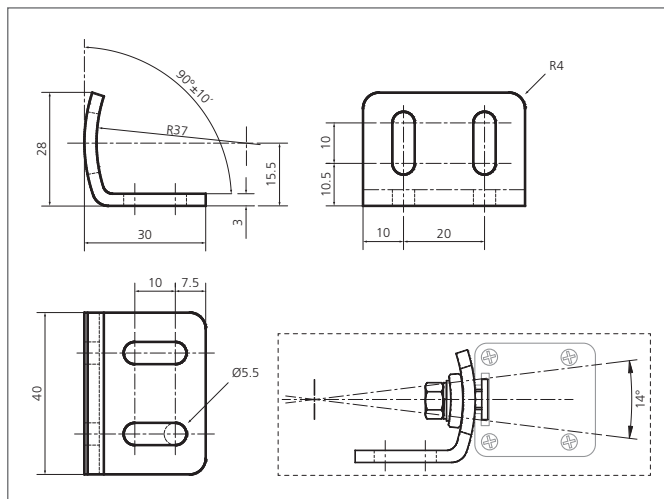

SFB 6E

Adjustable fixing brackets

- Nastavitelné
- Robustní konstrukce
- Sada obsahuje držáky potěbné pro vysílač a přijímač
- Využití pro velké vzdálenosti nebo doporučeno použití vychylujících zrcadel

TECHNICAL INFORMATION (typ.)

Princip činnosti	Nastavitelný držák
Rozsah nastavení	14°
Vhodné pro	Všechny světelné záclony / mřížky s výškou ochranného pole od 1210 mm
Materiál	Kov, pozinkovaný (Držáky)
Rozsah dodávky	Stručný návod k instalaci, 6 nastavitelné držáky, Montážní materiál