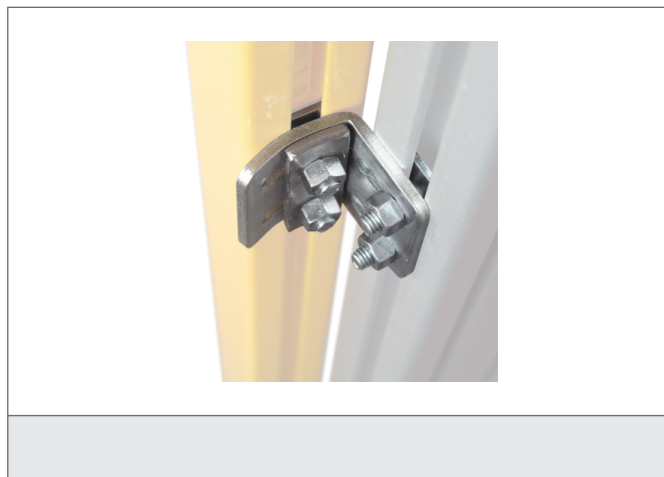

SFB 6E

Adjustable fixing brackets

- Nastavitelné
- Robustní konstrukce
- Sada obsahuje držáky potěbné pro vysílač a přijímač
- Využití pro velké vzdálenosti nebo doporučeno použití vychylujících zrcadel

TECHNICAL INFORMATION (typ.)

Princip činnosti	Nastavitelný držák
Rozsah nastavení	14°
Vhodné pro	Všechny světelné záclony / mřížky s výškou ochranného pole od 1210 mm
Materiál	Kov, pozinkovaný (Držáky)
Rozsah dodávky	Stručný návod k instalaci, 6 nastavitelné držáky, Montážní materiál