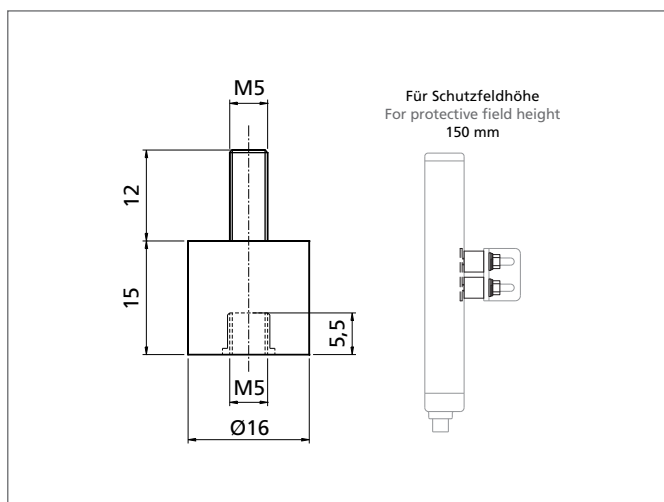

SAV 4E

Vibration dampers

- Použití dle různých doporučení pro silné otřesy (lisy, tkalcovské stroje atd.)
- Robustní konstrukce
- Sada obsahuje tlumiče potrubné pro vysílač a přijímač

Safety instructions

TECHNICAL INFORMATION (typ.)

Princip činnosti	Tlumič vibrací
Vhodné pro	Všechny světelné záclony / mřížky s výškou ochranného pole 160 mm
Materiál	Guma, kov (Tlumič otřesů)
Rozsah dodávky	Stručný návod k instalaci, 4 tlumiče otřesů, Montážní materiál