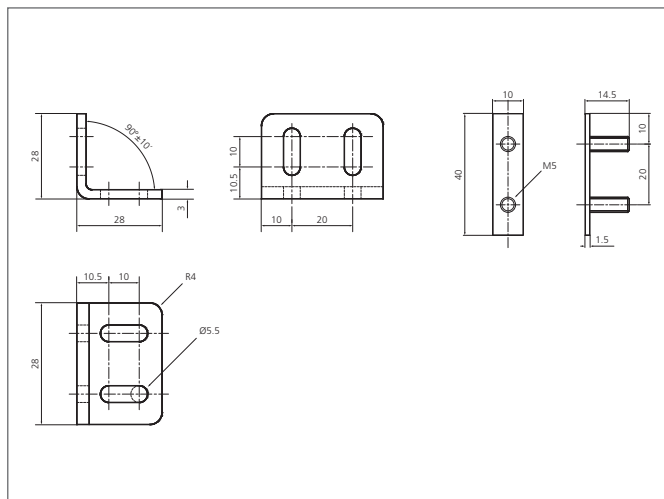

### Standard fixing brackets

- Robustní konstrukce
- Sada obsahuje držáky potěbné pro vysílač a přijímač

#### TECHNICAL INFORMATION (typ.)

Princip činnosti

Standardní držák

Vhodné pro

Všechny světelné záclony / mřížky s výškou ochranného pole od 1210 mm

Materiál

Kov, pozinkovaný (Držáky)

Rozsah dodávky