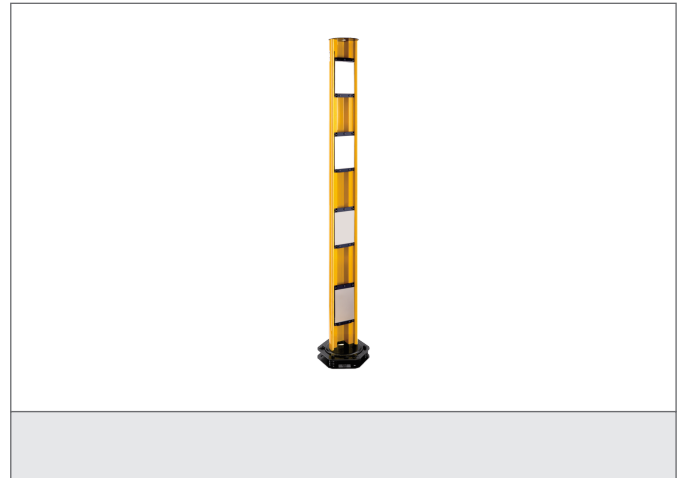

### Columna con espejos deflectores

- Sencillo montaje y desmontaje de la cortina de luz
- Fácil ajuste de la altura del primer haz
- Columna robusta fabricada de aluminio extruído
- Con ajuste angular orientable
- Nivel de burbuja esférico integrado para verificar la correcta posición del eje de la columna vertical

#### TECHNICAL INFORMATION (typ.)

altura total (A)	1330 mm
Principio de funcionamiento	Mounting column for Safety light frid SLM 4
Número	4 (espejo deflector)
Características	Incorpora nivel de burbuja
Temperatura ambiente, operación	-10 ... +50 °C (espejo)
Apropiado para	todas las cortinas / grillas de luz con altura de protección de 160 mm
material de la carcasa	Extrusión en aluminio, recubrimiento epoxi, Plásticos
Versión	Pre-montado
Scope of delivery	Instrucciones de montaje, Material de fijación
Factor de reducción de potencia óptica	15 %