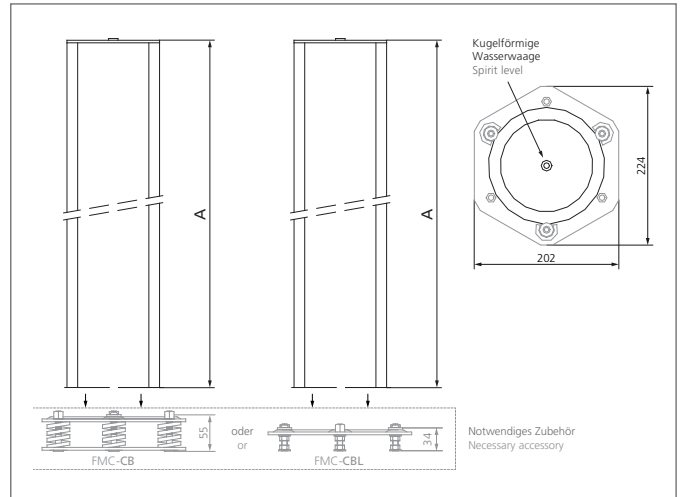

### Columna con espejos deflectores

- Sencillo montaje y desmontaje de la cortina de luz
- Fácil ajuste de la altura del primer haz
- Columna robusta fabricada de aluminio extruído
- Con ajuste angular orientable
- Nivel de burbuja esférico integrado para verificar la correcta posición del eje de la columna vertical

#### TECHNICAL INFORMATION (typ.)

altura total (A)	1330 mm
Principio de funcionamiento	Mounting column for Safety light frid SLM 4
Número	4 (espejo deflector)
Características	Incorpora nivel de burbuja
Temperatura ambiente, operación	-10 ... +50 °C (espejo)
Apropiado para	todas las cortinas / grillas de luz con altura de protección de 160 mm
material de la carcasa	Extrusión en aluminio, recubrimiento epoxi, Plásticos
Versión	Pre-montado
Scope of delivery	Instrucciones de montaje, Material de fijación
Factor de reducción de potencia óptica	15 %