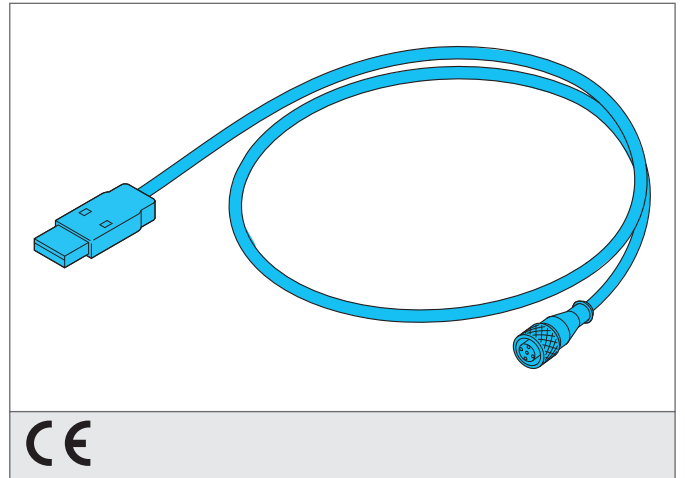

## Cable de conexión

- Tuerca de acoplamiento metálica robusta
- Elevado grado de protección
- Cable de interconexión: hembra / hembra

TECHNICAL INFORMATION (typ.)		+20°C, 24V DC
Principio de funcionamiento		Cable de conexión
Tamaño		M12 (Rosca)
Diseño		recto
Longitud		2000 mm
Características		Anillo de acoplamiento metálico
Técnica de protección		IP 67
Apropiado para		SLM4PO and PC
Material		PVC (Cable)
Conexión		Conector, M12, 5-polos, Conector M12 a conector M12
Connection 2		USB-A