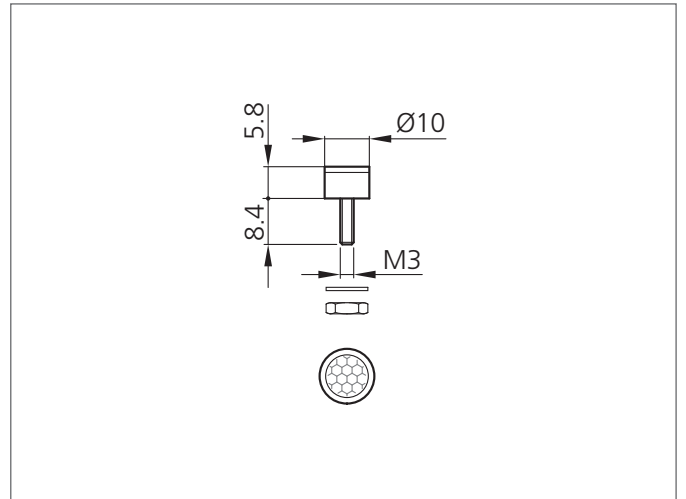

## R 10 M3 Reflector

- Para luz infrarroja y roja
- Resistente a temperatura hasta 80 °C
- Rosca M3x8,4 mm
- Apropiado para luz polarizada

TECHNICAL INFORMATION (typ.)		+20°C, 24V DC
Fijación		M3 x 8,4 mm
Tamaño		Ø 10 mm (Diámetro) 5,8 mm (Altura)
Diseño		Redondo
Luz emitida		Infrarrojo y rojo
Temperatura ambiente, operación		-20 ... +60 °C
Versión		Reflector