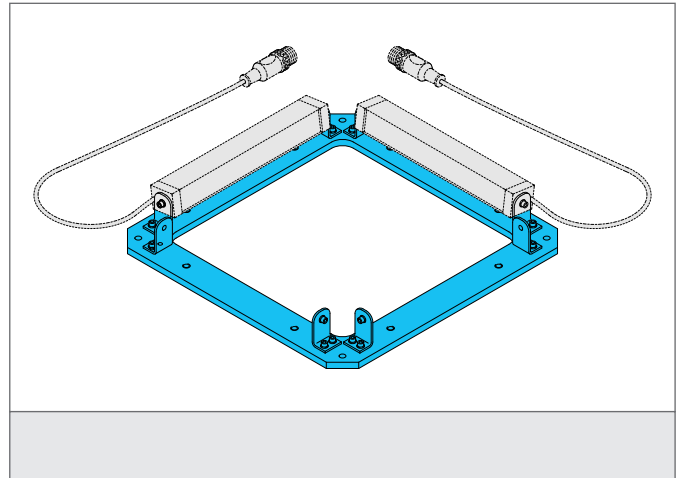

# BE 1-A130-Frameset

- 最多可用于四个BE 1-A 130条形光源
- 调节简单
- 结实耐用的设计
- 结实的金属外壳

## TECHNICAL INFORMATION (typ.)

外壳材料

+20°C, 24V DC

Aluminium black anodized