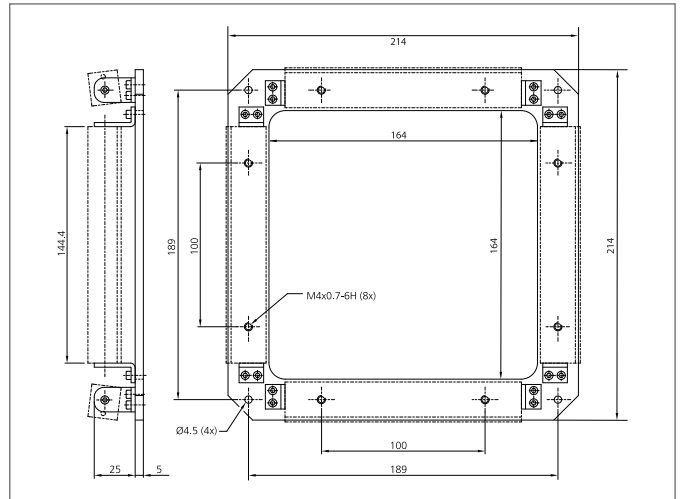

# BE 1-A130-Frameset

- 最多可用于四个BE 1-A 130条形光源
- 调节简单
- 结实耐用的设计
- 结实的金属外壳

## TECHNICAL INFORMATION (typ.)

外壳材料

+20°C, 24V DC

Aluminium black anodized