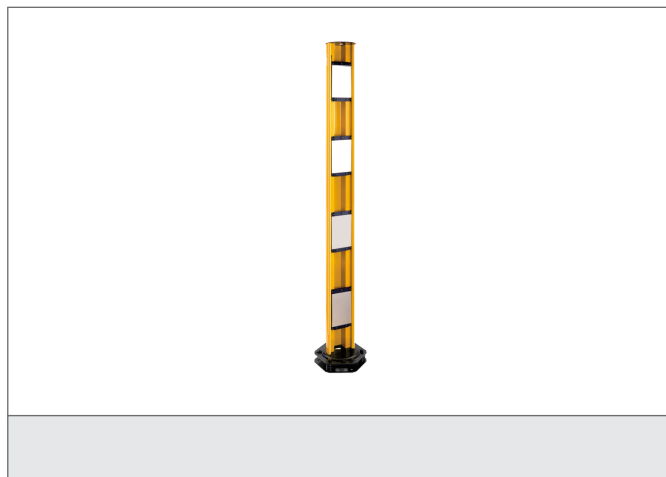

FMC-SB4

Column with deflection mirror

- Pro realizaci obvodových chráněných oblastí s kapacitou až 4 stran
- Stačí jedna bezpečnostní svítelná záclona / mříž
- Speciální modely se zrcadly s ochranným filmem proti třeskům jsou dostupné na vyžádání
- Robustní sloupek z extrudovaného hliníku
- S nastavitelným vyrovnáním úhlu
- Absorpční faktor 15% pro každé zrcadlo
- Integrovaná kulatá vodováha pro kontrolu správné svislé osy sloupku

TECHNICAL INFORMATION (typ.)

Celková výška (A)	1330 mm
Princip činnosti	Montážní sloupek s vychylovacím zrcadlem
Počet	4 (vychylovací zrcadlo)
Speciální funkce	Integrovaná kulatá vodováha
Teplota okolí, provoz	-10 ... +50 °C (zrcadlo)
Vhodné pro	Bezpečnostní svítelné záclony se 4 paprsky
Materiál pouzdra	Extrudovaný hliník, povrchová úprava epoxidový práškový lak, Plast
Verze	Voln nastavitelné
Rozsah dodávky	Montážní návod, Montážní materiál
Absorpční faktor	15 %