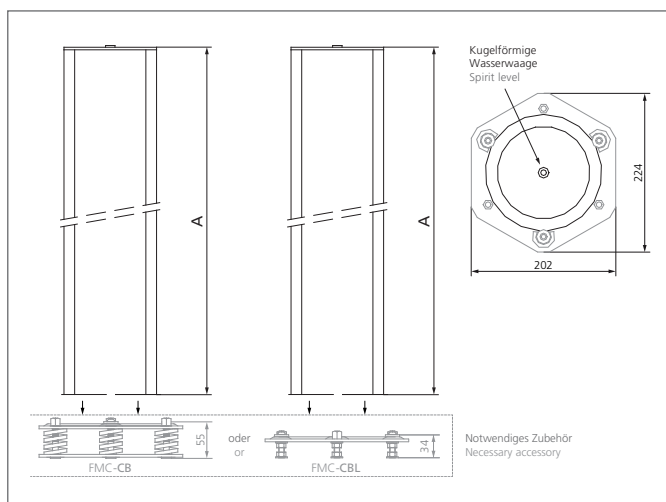

FMC-SB4

Column with deflection mirror

- Pro realizaci obvodových chráněných oblastí s kapacitou až 4 stran
- Stačí jedna bezpečnostní svítelná záclona / mříž
- Speciální modely se zrcadly s ochranným filmem proti třeskům jsou dostupné na vyžádání
- Robustní sloupek z extrudovaného hliníku
- S nastavitelným vyrovnáním úhlu
- Absorpční faktor 15% pro každé zrcadlo
- Integrovaná kulatá vodováha pro kontrolu správné svislé osy sloupku

TECHNICAL INFORMATION (typ.)

Celková výška (A)	1330 mm
Princip činnosti	Montážní sloupek s vychylovacím zrcadlem
Počet	4 (vychylovací zrcadlo)
Speciální funkce	Integrovaná kulatá vodováha
Teplota okolí, provoz	-10 ... +50 °C (zrcadlo)
Vhodné pro	Bezpečnostní svítelné záclony se 4 paprsky
Materiál pouzdra	Extrudovaný hliník, povrchová úprava epoxidový práškový lak, Plast
Verze	Voln nastavitelné
Rozsah dodávky	Montážní návod, Montážní materiál
Absorpční faktor	15 %