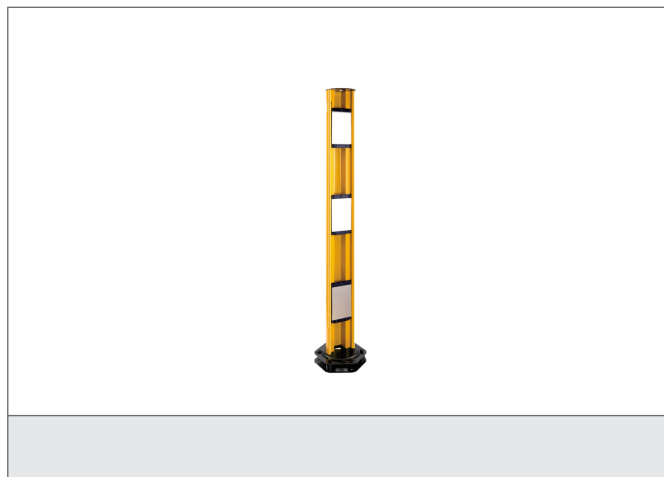

FMC-SB3

Column with deflection mirror

- Pro realizaci obvodových chráněných oblastí s kapacitou až 4 stran
- Stačí jedna bezpečnostní svítelná záclona / mříž
- Speciální modely se zrcadly s ochranným filmem proti třeskům jsou dostupné na vyžádání
- Robustní sloupek z extrudovaného hliníku
- S nastavitelným vyrovnáním úhlu
- Absorpční faktor 15% pro každé zrcadlo
- Integrovaná kulatá vodováha pro kontrolu správné svislé osy sloupku

TECHNICAL INFORMATION (typ.)

Celková výška (A)	1200 mm
Princip činnosti	Montážní sloupek s vychylovacím zrcadlem
Počet	3 (vychylovací zrcadlo)
Speciální funkce	Integrovaná kulatá vodováha
Teplota okolí, provoz	-10 ... +50 °C (zrcadlo)
Vhodné pro	Bezpečnostní svítelné záclony se 3 paprsky
Materiál pouzdra	Extrudovaný hliník, povrchová úprava epoxidový práškový lak, Plast
Verze	Voln nastavitelné
Rozsah dodávky	Montážní návod, Montážní materiál
Absorpční faktor	15 %