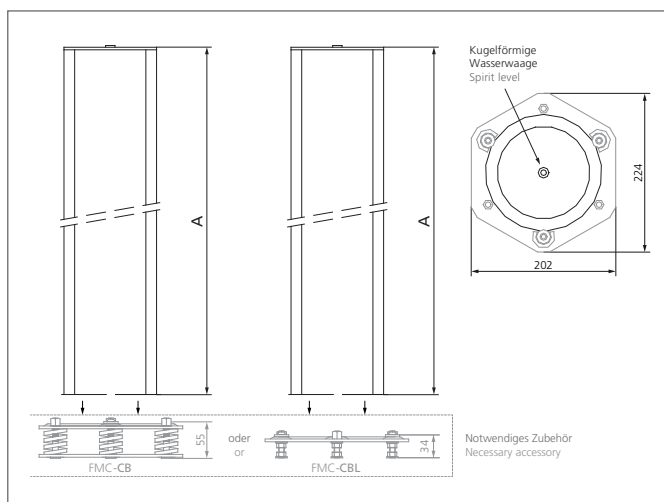

FMC-SB3

Column with deflection mirror

- Pro realizaci obvodových chráněných oblastí s kapacitou až 4 stran
- Stačí jedna bezpečnostní svítelná záclona / mříž
- Speciální modely se zrcadly s ochranným filmem proti třeskům jsou dostupné na vyžádání
- Robustní sloupek z extrudovaného hliníku
- S nastavitelným vyrovnáním úhlu
- Absorpční faktor 15% pro každé zrcadlo
- Integrovaná kulatá vodováha pro kontrolu správné svislé osy sloupku

TECHNICAL INFORMATION (typ.)

Celková výška (A)	1200 mm
Princip činnosti	Montážní sloupek s vychylovacím zrcadlem
Počet	3 (vychylovací zrcadlo)
Speciální funkce	Integrovaná kulatá vodováha
Teplota okolí, provoz	-10 ... +50 °C (zrcadlo)
Vhodné pro	Bezpečnostní svítelné záclony se 3 paprsky
Materiál pouzdra	Extrudovaný hliník, povrchová úprava epoxidový práškový lak, Plast
Verze	Voln nastavitelné
Rozsah dodávky	Montážní návod, Montážní materiál
Absorpční faktor	15 %