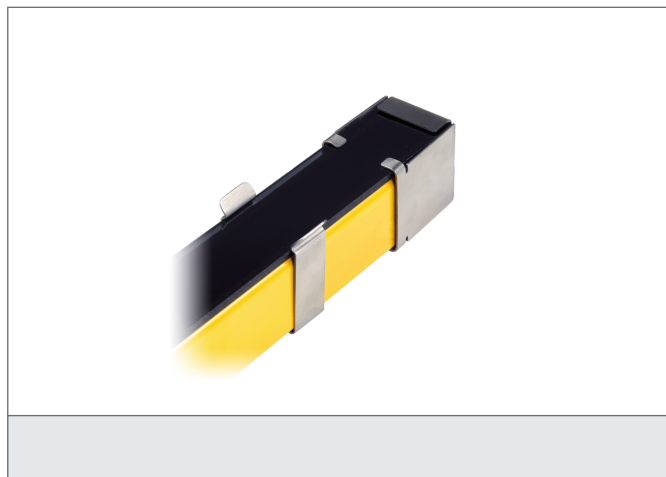

## PSE 1500

### Protective screen kit

- Ochrana proti jiskrám ze svařování, poškrábání a agresivním médiím v pracovním prostoru
- Rychlá a snadná montáž
- Robustní konstrukce

#### TECHNICAL INFORMATION (typ.)

Princip činnosti	Ochranné, čelní sklo
Vhodné pro	Výška ochranného pole 1510 mm
Materiál	Polykarbonát (Ochranné, čelní sklo)
Rozsah dodávky	4 ochranná čelní skla, Nerezové svorky a koncové krytky