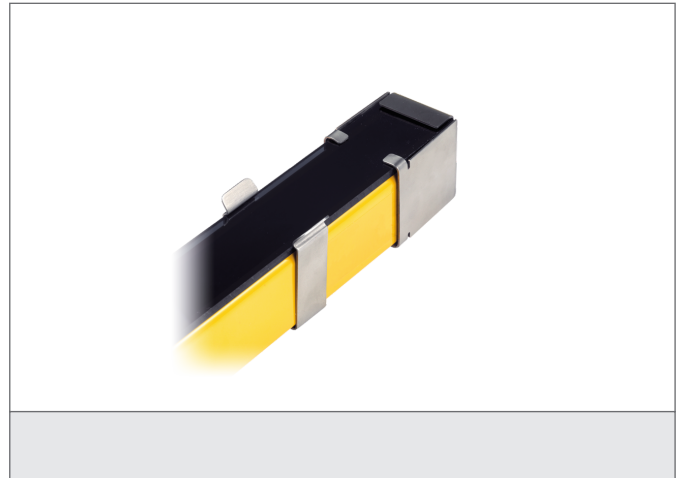

PSE 1500

Kit de pantalla de protección

- Protección contra chispas de soldadura, rayaduras y medios agresivos en el área de trabajo
- Montaje rápido y sencillo
- Diseño robusto

Safety instructions

All the installation, connection and safety regulations, as per our technical information, have to be strictly adhered to.
The set-up of the products have to be made by skilled staff, only.
Repair exclusively made by di-soric.

TECHNICAL INFORMATION (typ.)

Principio de funcionamiento	Pantalla de protección
Apropiado para	1510 mm altura de zona protegida
Material	Policarbonato (Cristal de protección)
Scope of delivery	4 pantallas de protección, (abrazaderas de acero inoxidable / las tapas se piden por separado)