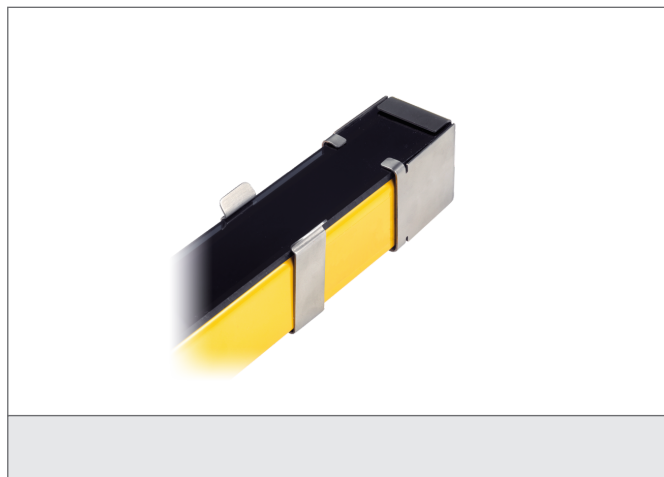

PSE 1200

Protective screen kit

- Ochrana proti jiskrám ze svařování, poškrábání a agresivním médiím v pracovním prostoru
- Rychlá a snadná montáž
- Robustní konstrukce

Safety instructions

All the installation, connection and safety regulations, as per our technical information, have to be strictly adhered to.
The set-up of the products have to be made by skilled staff, only.
Repair exclusively made by di-soric.

TECHNICAL INFORMATION (typ.)

Princip činnosti	Ochranné, čelní sklo
Vhodné pro	Výška ochranného pole 1210 mm
Materiál	Polykarbonát (Ochranné, čelní sklo)
Rozsah dodávky	4 ochranná čelní skla, Nerezové svorky a koncové krytky