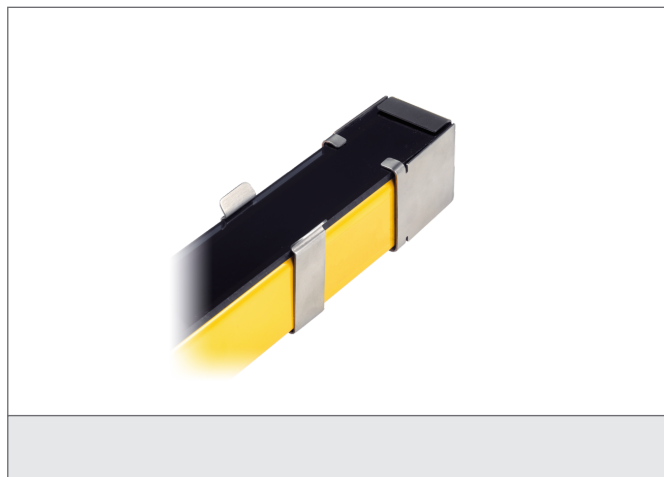

PSE 1050

Protective screen kit

- Ochrana proti jiskrám ze svařování, poškrábání a agresivním médiím v pracovním prostoru
- Rychlá a snadná montáž
- Robustní konstrukce

Safety instructions

All the installation, connection and safety regulations, as per our technical information, have to be strictly adhered to.
The set-up of the products have to be made by skilled staff, only.
Repair exclusively made by di-soric.

TECHNICAL INFORMATION (typ.)

Princip činnosti	Ochranné, čelní sklo
Vhodné pro	Výška ochranného pole 1060 mm
Materiál	Polykarbonát (Ochranné, čelní sklo)
Rozsah dodávky	4 ochranná čelní skla, Nerezové svorky a koncové krytky