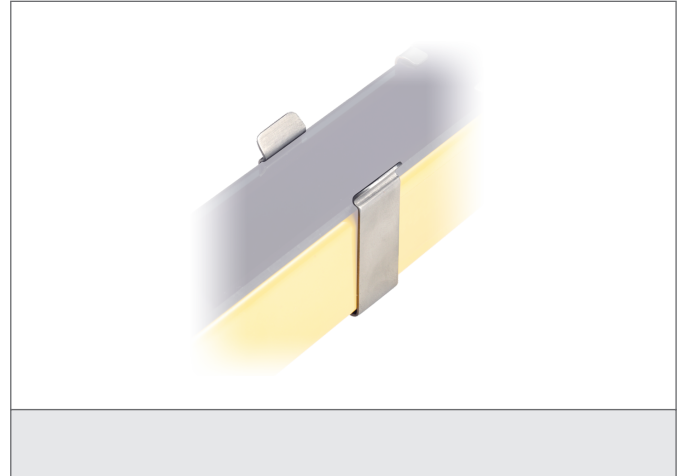

### Fixation en inox pour les écrans de protection

- Rapide fixation et installation
- Conception robuste

#### CARACTÉRISTIQUES TECHNIQUES (typ.)

Principe de fonctionnement	Agrafes et caches d'extrémité en acier inoxydable
Approprié pour	Fenêtres de protection PSE
Matériau	Acier inoxydable (Fixations)
Contenu de la livraison	4 caches d'extrémité, 4 agrafes