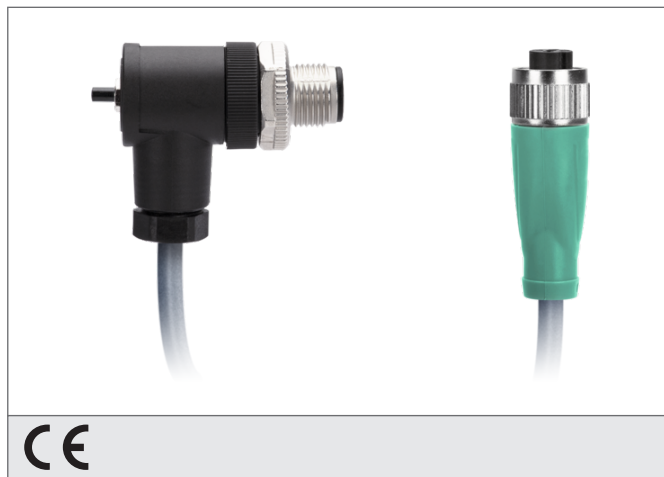

AKCTI-M12

Adapterkabel mit Teach-in-Taster

- Teach-In Taste
- Für den Teach-in von Ultraschallsensoren
- Stabile Metallüberwurfmutter

Sicherheitshinweis

Diese Geräte sind nicht zulässig für Sicherheitsanwendungen, insbesondere bei denen die Sicherheit von Personen von der Gerätefunktion abhängig ist. Der Einsatz der Geräte muss durch Fachpersonal erfolgen.