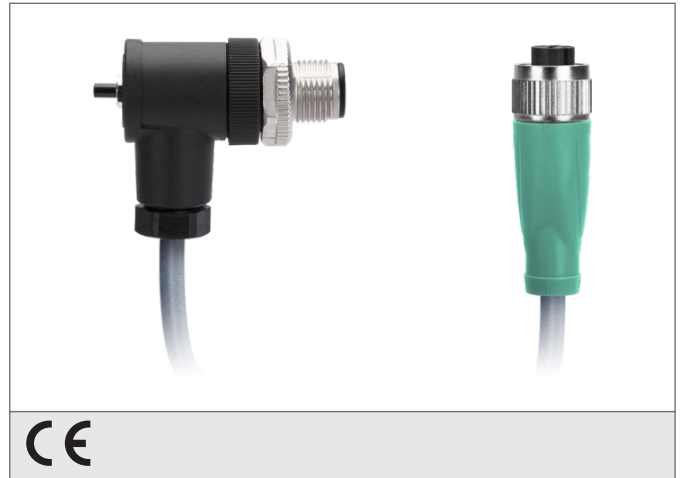

### Interface cable with teach-in button

- Tlačítko Teach-In
- For teach-in of ultrasonic sensors
- Robustní kovové poveléčné matice