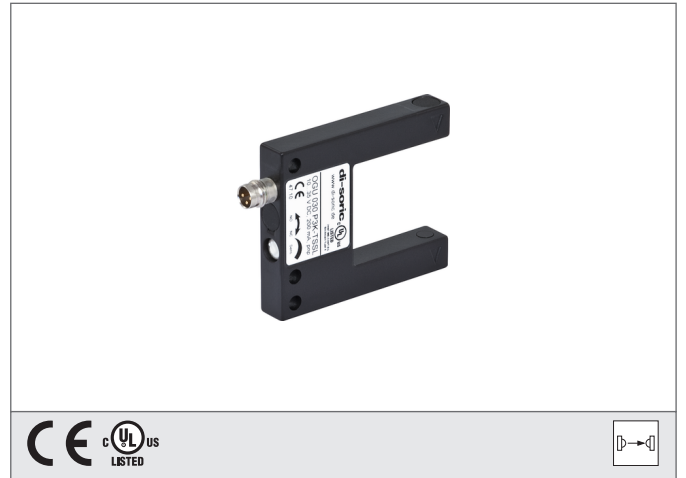

OGU 030 P3K-TSSL

Gabellichtschranke

- Hell-/Dunkelschaltung
- Metallgehäuse
- Elektronik integriert
- Empfindlichkeit einstellbar
- Hohe Schaltfrequenz
- Helle Ring-LED
- Hohe Schutzart
- 5 Jahre Gewährleistung