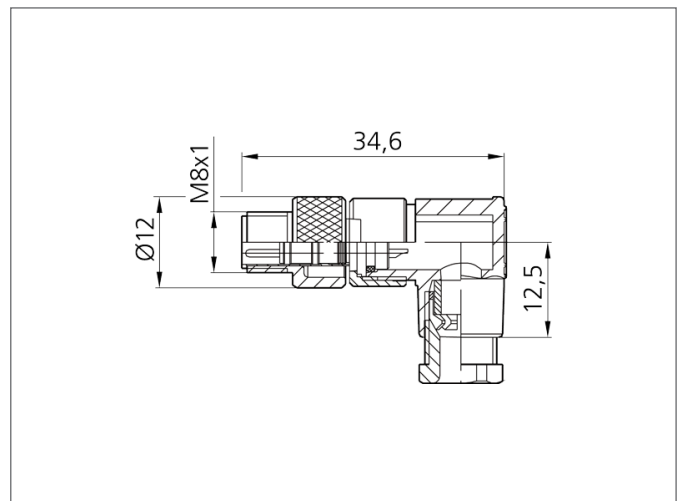

BS-W-8/4 Connector

- Plastový kryt
- Kovový závit
- Pájené p ípojení
- Vysoký stupe krytí až IP 67
- Kabelový vývod 4 x 90 ° otočný

Safety instructions

The Instruments are not to be used for safety applications, in particular applications in which safety of persons depends on proper operation of the instruments. These instruments shall exclusively be used by qualified personnel.

TECHNICAL INFORMATION (typ.)

	+20°C, 24V DC
Tvar	Úhlový
Stupe krytí	IP 67
Materiál pouzdra	Plast
Connection sensor side	Field-wireable, Solder connection, 4-pólový
Connection control side	Konektor, M8x1, 4-pólový
Pro \varnothing kabelu	3,5 ... 5,0 mm
Pro licny	0,25 ... 0,34 mm ²