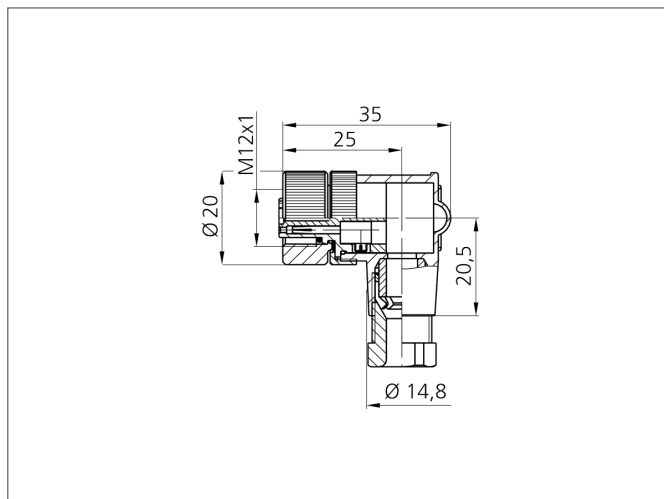

## BK-W-12/5 Connector

- Plastový kryt
- Kovový závit
- P ípojovací svorky
- Vysoký stupe krytí
- Kabelový vývod 4 x 90 ° otočný

CE

### TECHNICAL INFORMATION (typ.)

Tvar	Úhlový
Stupe krytí	IP 67
Materiál pouzdra	Plast
Connection sensor side	Zásuvka, M12x1, 5-pólový
Connection control side	Field-wireable, P ípojovací svorky, 5-pólový
Pro Ø kabelu	4,0 ... 6,0 mm
Pro licny	0,75 mm <sup>2</sup>