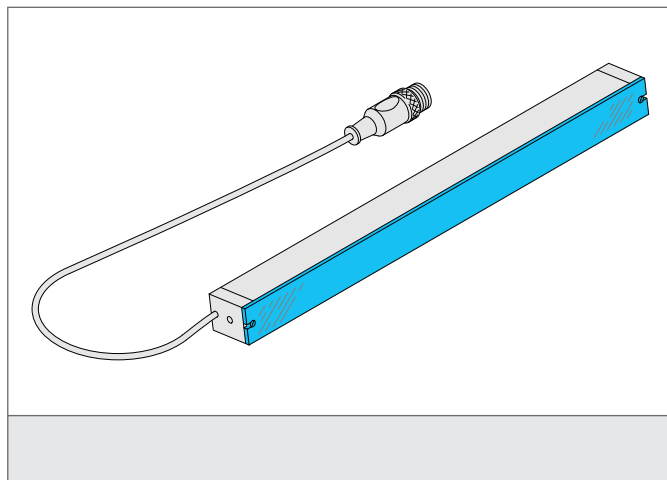

BE 1-A240-CLR Protective screen

- Rychlá a snadná montáž
- Montážní materiál součástí dodávky

Safety instructions

The Instruments are not to be used for safety applications, in particular applications in which safety of persons depends on proper operation of the instruments.

These instruments shall exclusively be used by qualified personnel.

TECHNICAL INFORMATION (typ.)		+20°C, 24V DC
P ípevn ní		2 otvory
Velikost		250,5 x 15,6 x 3 mm (Rozm ěry pouzdra)
Osv ětná oblast		240 mm
Odolnost v ěi ráz m/ vibracím		10 ... 55 Hz / 1,0 mm / 30 g
Vhodné pro		Lištová sv ětla BE 1-A240 ...
Materiál		PMMA (Ochranné, ěelní sklo)
Rozsah dodávky		1 ochranné, ěelní sklo, 2 šrouby s oválnou hlavou M2x6 DIN 7985 Zn, k řízová drážka