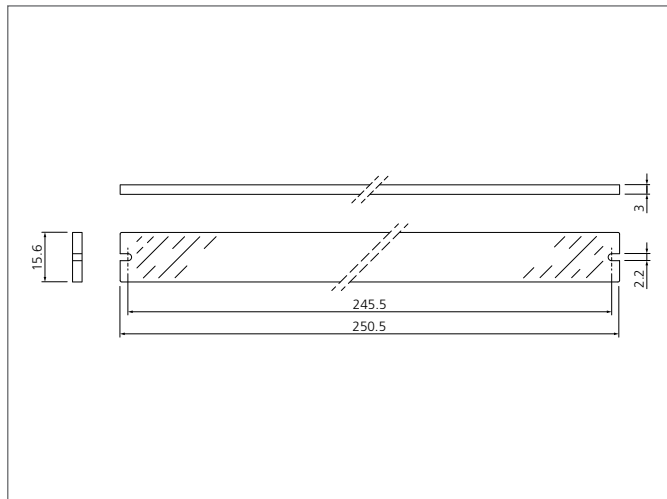

BE 1-A240-CLR Protective screen

- Rychlá a snadná montáž
- Montážní materiál součástí dodávky

Safety instructions

The Instruments are not to be used for safety applications, in particular applications in which safety of persons depends on proper operation of the instruments.

These instruments shall exclusively be used by qualified personnel.

TECHNICAL INFORMATION (typ.)		+20°C, 24V DC
P ípevn ní		2 otvory
Velikost		250,5 x 15,6 x 3 mm (Rozm ěry pouzdra)
Osv ětná oblast		240 mm
Odolnost v ěi ráz m/ vibracím		10 ... 55 Hz / 1,0 mm / 30 g
Vhodné pro		Lištová sv ětla BE 1-A240 ...
Materiál		PMMA (Ochranné, ěelní sklo)
Rozsah dodávky		1 ochranné, ěelní sklo, 2 šrouby s oválnou hlavou M2x6 DIN 7985 Zn, k řízová drážka