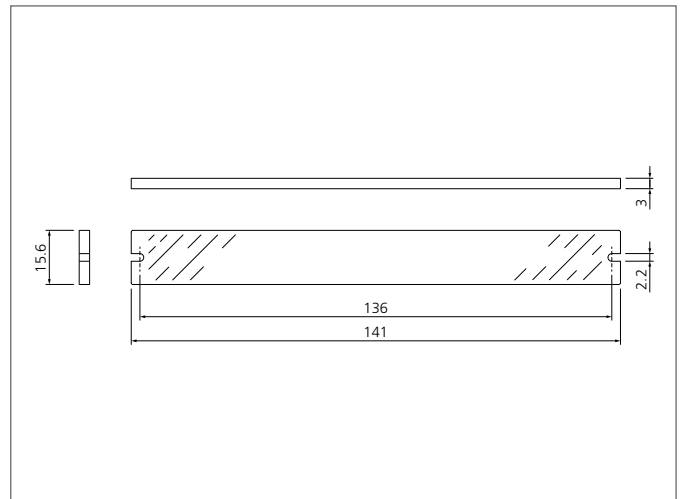

## BE 1-A130-CLR Protective screen

- Rychlá a snadná montáž
- Montážní materiál součástí dodávky

TECHNICAL INFORMATION (typ.)	+20°C, 24V DC
P ípevn ní	2 otvory
Velikost	141 x 15,6 x 3 mm (Rozm ěry pouzdra)
Osv ětná oblast	130 mm
Odolnost v ěi ráz m/ vibracím	10 ... 55 Hz / 1,0 mm / 30 g
Vhodné pro	Lištová sv ětla BE 1-A130 ...
Materiál	PMMA (Ochranné, ěelní sklo)
Rozsah dodávky	1 ochranné, ěelní sklo, 2 šrouby s oválnou hlavou M2x6 DIN 7985 Zn, k ířová drážka