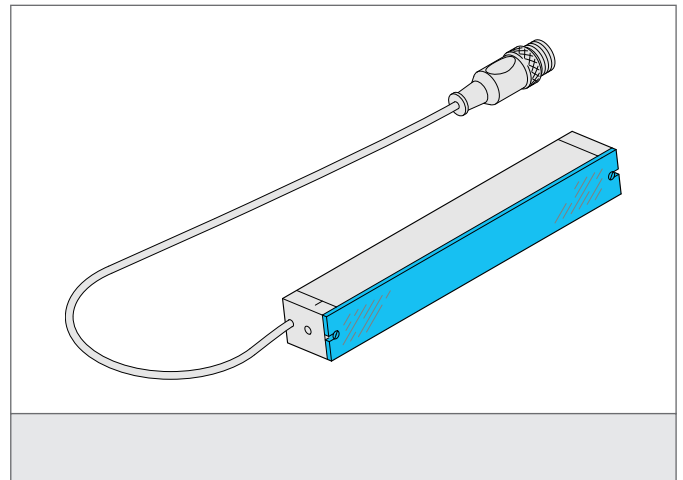

## BE 1-A130-CLR Protective screen

- Rychlá a snadná montáž
- Montážní materiál součástí dodávky

TECHNICAL INFORMATION (typ.)	+20°C, 24V DC
P ípevn ní	2 otvory
Velikost	141 x 15,6 x 3 mm (Rozm ěry pouzdra)
Osv ětná oblast	130 mm
Odolnost v ěi ráz m/ vibracím	10 ... 55 Hz / 1,0 mm / 30 g
Vhodné pro	Lištová sv ětla BE 1-A130 ...
Materiál	PMMA (Ochranné, ěelní sklo)
Rozsah dodávky	1 ochranné, ěelní sklo, 2 šrouby s oválnou hlavou M2x6 DIN 7985 Zn, k ířová drážka