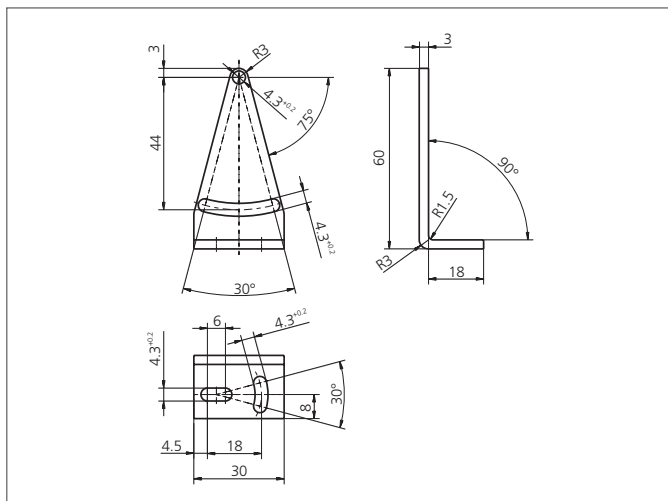

# BW 50 Mounting Bracket

- Nastavitelné
- Robustní konstrukce

## TECHNICAL INFORMATION (typ.)

|                         |          |
|-------------------------|----------|
| Rozteč d r              | 44 mm    |
| Montážní otvor - průměr | Ø 4,3 mm |
| Materiál pouzdra        | Kov      |