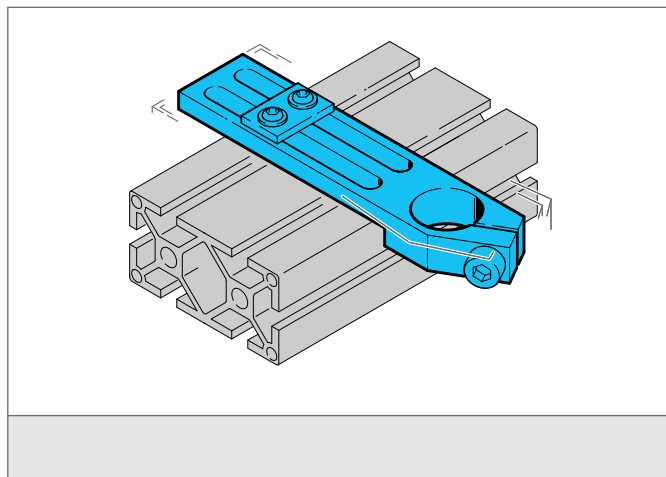

SH-WSL-L-14-40-U

Angle clamp

- Univerzální vysoce ohebný upevňovací systém
- Univerzální montáž
- Plynulé nastavení
- Robustní konstrukce

TECHNICAL INFORMATION (typ.)

Velikost

14 mm (Průměr A)
40 mm (Rozměr vzdálenosti B)
18 mm (Rozměr vzdálenosti C)

Vhodné pro

Upínací čep 14 mm

Materiál pouzdra

Kov

Produktové řady

Systémový držák SH