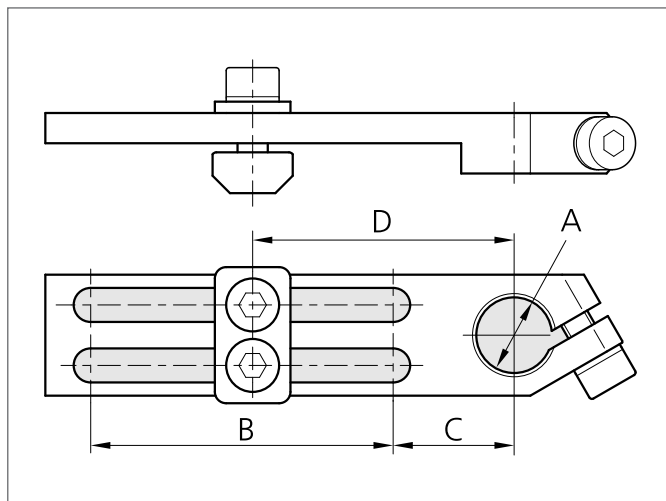

SH-WSL-L-14-40-U

Angle clamp

- Univerzální vysoce ohebný upevňovací systém
- Univerzální montáž
- Plynulé nastavení
- Robustní konstrukce

TECHNICAL INFORMATION (typ.)

Velikost

14 mm (Průměr A)
40 mm (Rozměr vzdálenosti B)
18 mm (Rozměr vzdálenosti C)

Vhodné pro

Upínací čep 14 mm

Materiál pouzdra

Kov

Produktové řady

Systémový držák SH