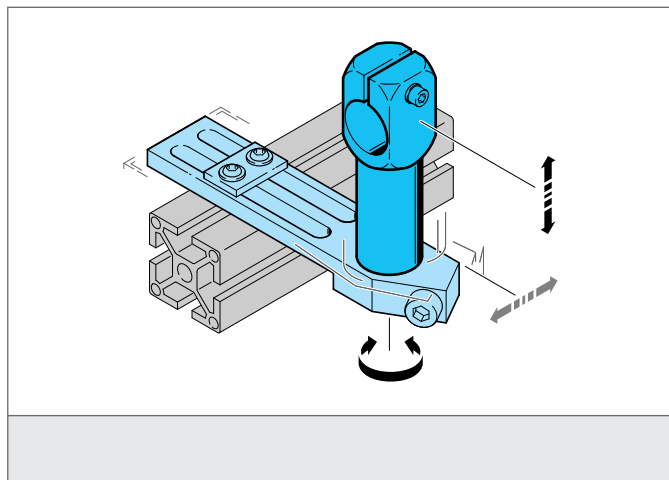

SH-WKA-14-14-40

Angle arm

- Univerzální vysoce ohebný upevňovací systém
- Univerzální montáž
- Plynulé nastavení
- Robustní konstrukce

TECHNICAL INFORMATION (typ.)

Velikost	14 mm (Průměr A) 40 mm (Rozměr vzdálenosti B)
Vhodné pro	Upínací čep 14 mm
Materiál pouzdra	Kov
Produktové řady	Systémový držák SH