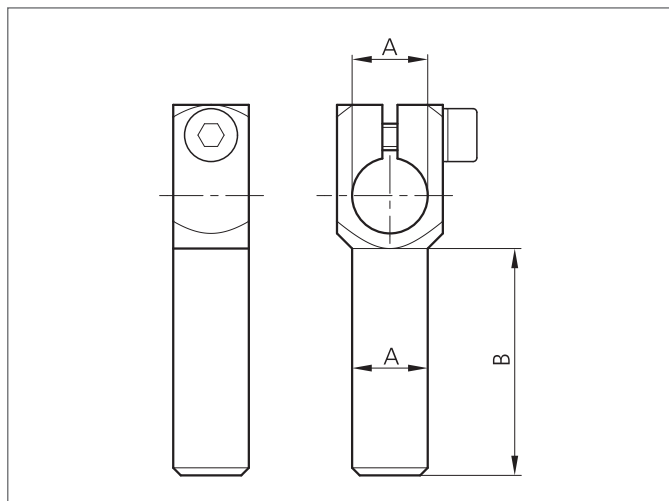

SH-WKA-14-14-40

Angle arm

- Univerzální vysoce ohebný upevňovací systém
- Univerzální montáž
- Plynulé nastavení
- Robustní konstrukce

TECHNICAL INFORMATION (typ.)

Velikost	14 mm (Průměr A) 40 mm (Rozměr vzdálenosti B)
Vhodné pro	Upínací čep 14 mm
Materiál pouzdra	Kov
Produktové řady	Systémový držák SH