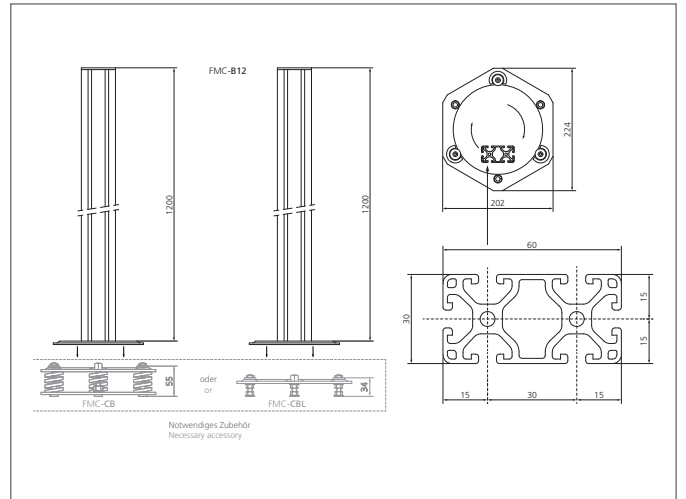

FMC-B12

Columna de montaje

- Sencillo montaje y desmontaje de la grilla de luz
- Fácil ajuste de la altura del primer haz
- Columna robusta fabricada de perfil de aluminio
- Con ajuste angular orientable

TECHNICAL INFORMATION (typ.)

altura total (A)	1200 mm
Principio de funcionamiento	Columna de montaje
Apropiado para	2 haces ópticos de seguridad, 3 haces ópticos de seguridad, 4 haces ópticos de seguridad
material de la carcasa	Perfil de aluminio, Plásticos
Scope of delivery	Instrucciones de montaje, 2 soportes ajustables, Material de fijación