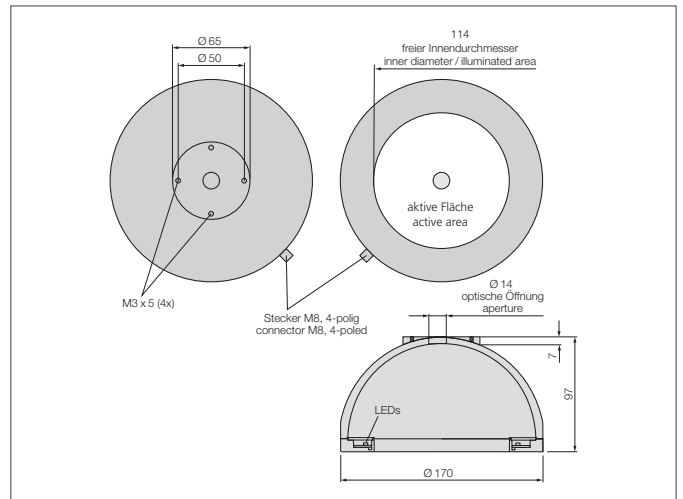

BE-DOME170/110-G1-T4

Dome light

- Exceptionally homogenous and diffuse illumination
- Formato muy compacto
- Alta intensidad de iluminación
- Diseño robusto

<p>Blick auf Anschlussseite View on connection position</p>	PIN	Aderfarbe wire color	Funktion function
	3	blau / blue	- blau / blue
	1	braun / brown	+ 24V

TECHNICAL INFORMATION (typ.)	+20°C, 24V DC
Tamaño	Ø 170 mm (Diámetro)
Área iluminada	Ø 114 mm
Color de la luz	Rojo, 635 nm
Ángulo de emisión FWHM	120°
Tensión de alimentación	24 V DC
Potencia	3,4 W 140 mA, (24 V DC)
Consumo de corriente	140 mA
Temperatura ambiente, operación	0 ... +50 °C
Grado de protección	III, funcionamiento en bajo voltaje
Grupo de riesgo (DIN EN 62471)	Grupo libre
material de la carcasa	Aluminio, Plásticos
Conexión	Conector, M8, 4-polos