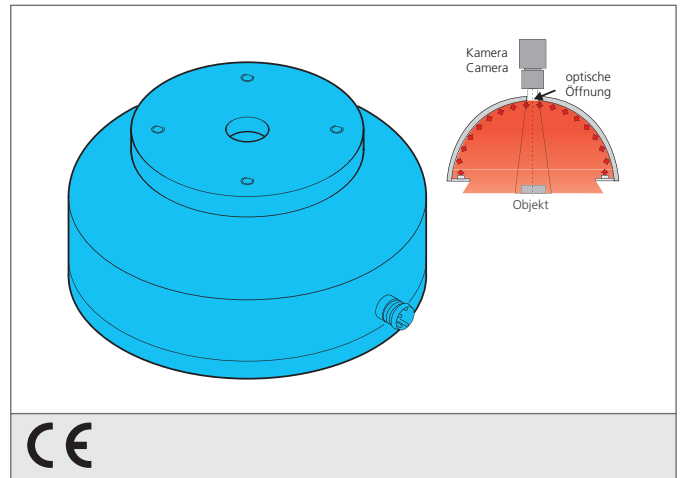

BE-DOME170/110-G1-T4

Dome light

- Exceptionally homogenous and diffuse illumination
- Formato muy compacto
- Alta intensidad de iluminación
- Diseño robusto

<p>Blick auf Anschlussseite View on connection position</p>	PIN	Aderfarbe wire color	Funktion function
	3	blau / blue	- blau / blue
	1	braun / brown	+ 24V

TECHNICAL INFORMATION (typ.)	+20°C, 24V DC
Tamaño	Ø 170 mm (Diámetro)
Área iluminada	Ø 114 mm
Color de la luz	Rojo, 635 nm
Ángulo de emisión FWHM	120°
Tensión de alimentación	24 V DC
Potencia	3,4 W 140 mA, (24 V DC)
Consumo de corriente	140 mA
Temperatura ambiente, operación	0 ... +50 °C
Grado de protección	III, funcionamiento en bajo voltaje
Grupo de riesgo (DIN EN 62471)	Grupo libre
material de la carcasa	Aluminio, Plásticos
Conexión	Conector, M8, 4-polos