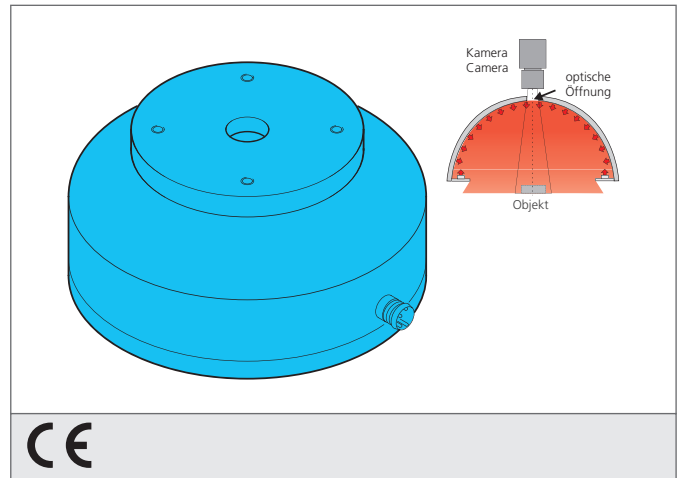

BE-DOME100/70-RGB-T6

Dome light

- Three separated high-power channels in R/G/B
- Exceptionally homogenous and diffuse illumination
- Formato muy compacto
- Alta intensidad de iluminación
- Diseño robusto

	<table border="1"> <thead> <tr> <th>PIN</th> <th>Aderfarbe wire color</th> <th>Funktion function</th> </tr> </thead> <tbody> <tr> <td>3</td> <td>blau / blue</td> <td>- blau / blue</td> </tr> <tr> <td>5</td> <td>grau / grey</td> <td>- grün / green</td> </tr> <tr> <td>6</td> <td>rosa / pink</td> <td>- rot / red</td> </tr> <tr> <td>1</td> <td>braun / brown</td> <td>+ 24V</td> </tr> </tbody> </table>	PIN	Aderfarbe wire color	Funktion function	3	blau / blue	- blau / blue	5	grau / grey	- grün / green	6	rosa / pink	- rot / red	1	braun / brown	+ 24V
PIN	Aderfarbe wire color	Funktion function														
3	blau / blue	- blau / blue														
5	grau / grey	- grün / green														
6	rosa / pink	- rot / red														
1	braun / brown	+ 24V														

TECHNICAL INFORMATION (typ.)	+20°C, 24V DC
Tamaño	Ø 100 mm (Diámetro)
Área iluminada	Ø 70 mm
Número	30 LEDs
Color de la luz	RGB, 630 nm, 530 nm, 470 nm
Ángulo de emisión FWHM	120°
Tensión de alimentación	24 V DC
Potencia	1,7 W 70 mA, (24 V DC)
Consumo de corriente	150 mA / 3 Colors ($\Sigma < 3,6$ W)
Temperatura ambiente, operación	0 ... +50 °C
Grado de protección	III, funcionamiento en bajo voltaje
Grupo de riesgo (DIN EN 62471)	Grupo libre
material de la carcasa	Aluminio, Plásticos
Conexión	Conector, M8, 6-polos