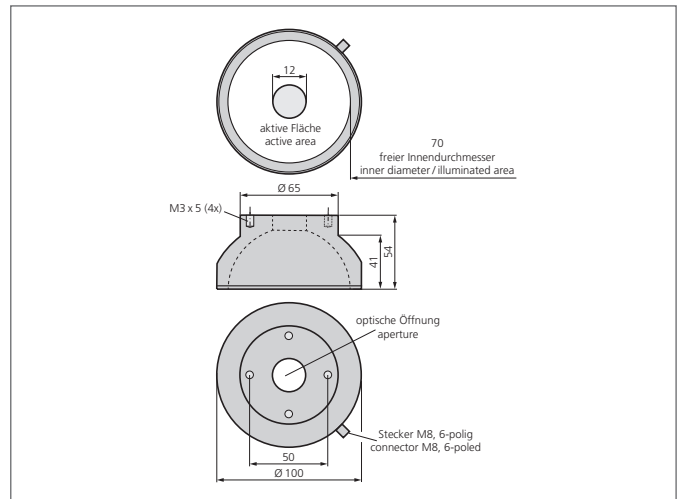

BE-DOME100/70-RGB-T6

Dome light

- Three separated high-power channels in R/G/B
- Exceptionally homogenous and diffuse illumination
- Formato muy compacto
- Alta intensidad de iluminación
- Diseño robusto

	<table border="1"> <thead> <tr> <th>PIN</th> <th>Aderfarbe wire color</th> <th>Funktion function</th> </tr> </thead> <tbody> <tr> <td>3</td> <td>blau / blue</td> <td>- blau / blue</td> </tr> <tr> <td>5</td> <td>grau / grey</td> <td>- grün / green</td> </tr> <tr> <td>6</td> <td>rosa / pink</td> <td>- rot / red</td> </tr> <tr> <td>1</td> <td>braun / brown</td> <td>+ 24V</td> </tr> </tbody> </table>	PIN	Aderfarbe wire color	Funktion function	3	blau / blue	- blau / blue	5	grau / grey	- grün / green	6	rosa / pink	- rot / red	1	braun / brown	+ 24V
PIN	Aderfarbe wire color	Funktion function														
3	blau / blue	- blau / blue														
5	grau / grey	- grün / green														
6	rosa / pink	- rot / red														
1	braun / brown	+ 24V														

TECHNICAL INFORMATION (typ.)	+20°C, 24V DC
Tamaño	Ø 100 mm (Diámetro)
Área iluminada	Ø 70 mm
Número	30 LEDs
Color de la luz	RGB, 630 nm, 530 nm, 470 nm
Ángulo de emisión FWHM	120°
Tensión de alimentación	24 V DC
Potencia	1,7 W 70 mA, (24 V DC)
Consumo de corriente	150 mA / 3 Colors ($\Sigma < 3,6$ W)
Temperatura ambiente, operación	0 ... +50 °C
Grado de protección	III, funcionamiento en bajo voltaje
Grupo de riesgo (DIN EN 62471)	Grupo libre
material de la carcasa	Aluminio, Plásticos
Conexión	Conector, M8, 6-polos