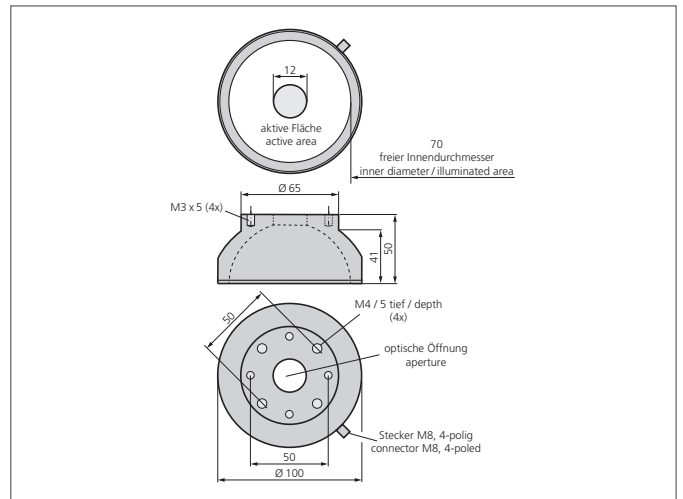

## Dome light

- Exceptionally homogenous and diffuse illumination
- Formato muy compacto
- Alta intensidad de iluminación
- Diseño robusto

	PIN	Aderfarbe wire color	Funktion function
	3	blau / blue	- blau / blue
	1	braun / brown	+ 24V

TECHNICAL INFORMATION (typ.)	+20°C, 24V DC
Tamaño	Ø 100 mm (Diámetro)
Área iluminada	Ø 70 mm
Número	32 LEDs
Color de la luz	Infrarrojo, 850 nm
Ángulo de emisión FWHM	120°
Tensión de alimentación	24 V DC
Potencia	2,4 W 100 mA, (24 V DC)
Temperatura ambiente, operación	0 ... +50 °C
Grado de protección	III, funcionamiento en bajo voltaje
Grupo de riesgo (DIN EN 62471)	Grupo libre
material de la carcasa	Aluminio, Plásticos
Conexión	Conector, M8, 4-polos