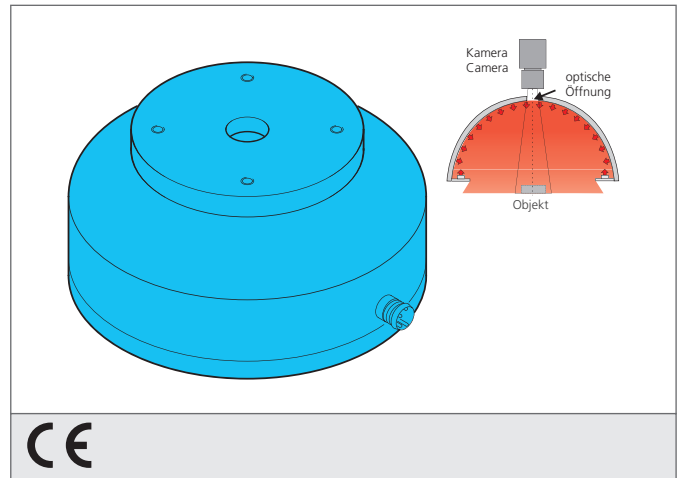

# BE-DOME100/70-G0-T4

## Dome light

- Exceptionally homogenous and diffuse illumination
- Formato muy compacto
- Alta intensidad de iluminación
- Diseño robusto

	PIN	Aderfarbe wire color	Funktion function
	3	blau / blue	- blau / blue
	1	braun / brown	+ 24V

TECHNICAL INFORMATION (typ.)	+20°C, 24V DC
Tamaño	Ø 100 mm (Diámetro)
Área iluminada	Ø 70 mm
Número	32 LEDs
Color de la luz	Infrarrojo, 850 nm
Ángulo de emisión FWHM	120°
Tensión de alimentación	24 V DC
Potencia	2,4 W 100 mA, (24 V DC)
Temperatura ambiente, operación	0 ... +50 °C
Grado de protección	III, funcionamiento en bajo voltaje
Grupo de riesgo (DIN EN 62471)	Grupo libre
material de la carcasa	Aluminio, Plásticos
Conexión	Conector, M8, 4-polos